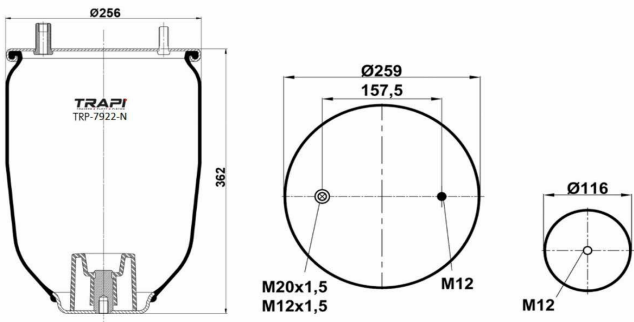

TRP-7922-N AIR SPRING WITHOUT PISTON

OEM REFERENCES		CROSS REFERENCES	
		Vibracoustic	VIDK27b-1**SA