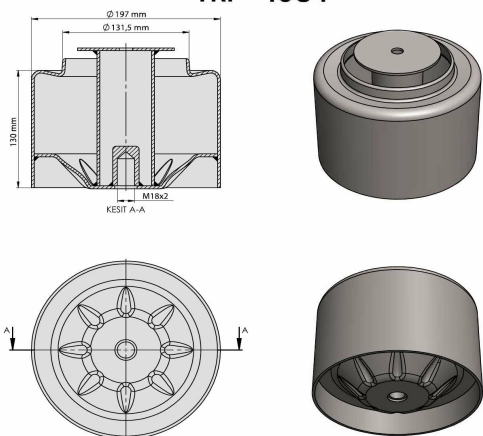

TRP - 1084

TRP-1084 MAN AIR SPRING LOWER PISTON

OEM REFERENCES		CROSS REFERENCES	
MAN	81436006038	GOOD YEAR	1R11-804
MAN	81436010153	CONTITECH	4883 N1 P07
		AIRTECH	34883 K

TRP - 1085

TRP-1085 VOLVO AIR SPRING LOWER PISTON