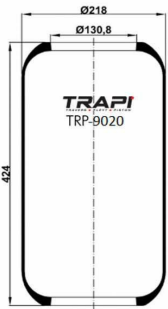

TRP-9020 ROLL AIR SPRING

OEM REFERENCES		CROSS REFERENCES	
IVECO	500324098	Airtech	323290 / 111382
		Cf Gomma	1S290-23V 204427
		Pirelli	1S290-20V

TRP-9080 ROLL AIR SPRING

OEM REFERENCES		CROSS REFERENCES	
VOLVO	20535875	Goodyear	556-03-9080