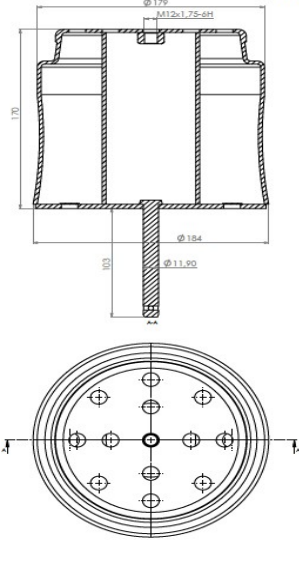

TRP-1172

TRP-1172 AIR SPRING PISTON

OEM REFERENCES		CROSS REFERENCES	
ROR / Meritor	MLF7142	SCANIA	1440304
Scania	1440304	MERITORROR	MLF7142
Scania	470922	BLACKTECH	70304 C
		CONTITECH	330304 K