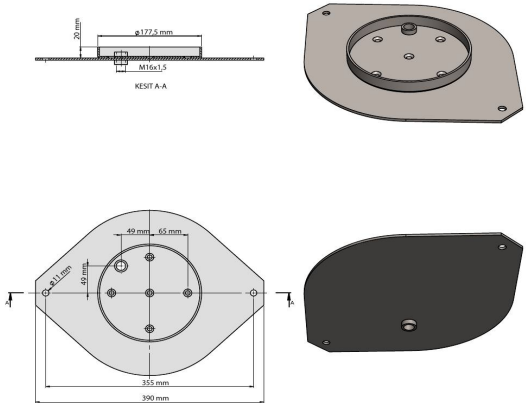

TRP - 2005

TRP-2005 BOVA AIR SPRING TOP PLATE

OEM REFERENCES		CROSS REFERENCES	
		VIBRACOUSTIC	VIE26A-13
		AIRTECH	3701
		BLACKTECH	RL9812
		CONTITECH	701 N
		FIRESTONE	W01 095 0205
		GOOD YEAR	9006
		PHOENIX	1E 26 A-13