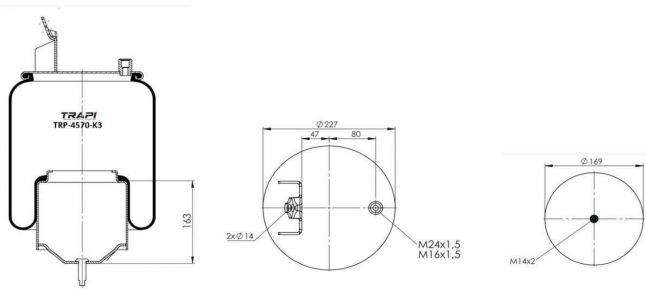

TRP-4570-K3

OEM REFERENCES		CROSS REFERENCES	
VOLVO	21961456	Contitech	4570 NP03
VOLVO	6135230599-2