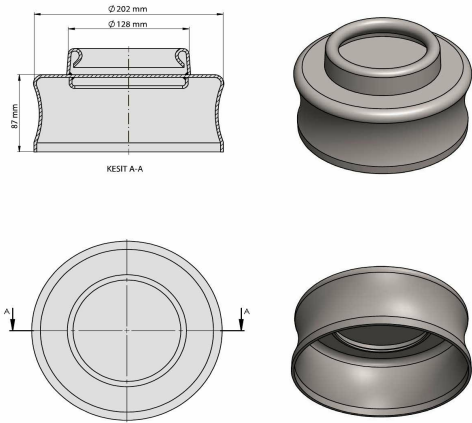

AIR SPRING LOWER PISTONS

TRP - 1000

TRP-1000 MERCEDES REAR AIR SPRING LOWER PISTON

OEM REFERENCES		CROSS REFERENCES	
MERCEDES	3073270001	DUNLOP	11 S01
MERCEDES	0003270101	FIRESTONE	W01 095 0118
MERCEDES	3073270101	BLACKTECH	9755
MERCEDES	3073280001	VIBRACOUSTIC	VI E21
MERCEDES	3643277001	AIRTECH	3644
NEOPLAN	100110300	PHOENIX	1 E 21
NEOPLAN	100112250	GOOD YEAR	8017
NEOPLAN	100112254D		
SETRA	4771110000		
SETRA	4771170000		
SETRA	4771143000		
SETRA	4771441000		
VOLVO	1134445		