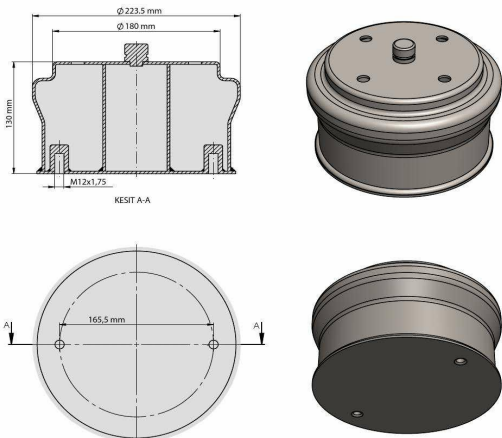

TRP - 1002

TRP-1002 BOVA REAR AIR SPRING LOWER PISTON

OEM REFERENCES		CROSS REFERENCES	
BOVA	B510040	GOOD YEAR	9006
		BLACKTECH	RL 9812
		CONTITECH	701 N
		AIRTECH	VI E26
		FIRESTONE	W01 095 0205
		PHOENIX	1 E 26
		AIRTECH	3701