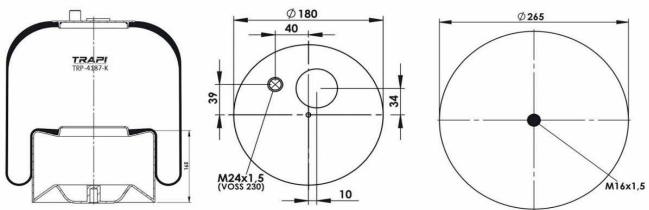

TRP-4187-K COMPLETE WITH METAL PISTON

OEM REFERENCES		CROSS REFERENCES	
DAIMLER CHRYSLER	A9423201821	Contitech	4187 NP01 (Voss230)
DAIMLER CHRYSLER	A 942 320 18 21	Airtech	34187-01K (Voss230)