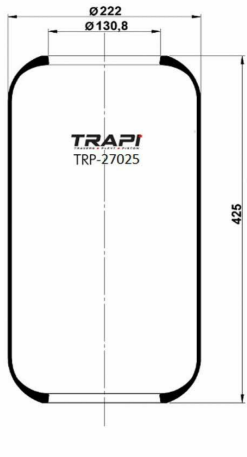

TRP-27025 ROLL AIR SPRING

OEM REFERENCES		CROSS REFERENCES	
		Cf Gomma	1S270-25C