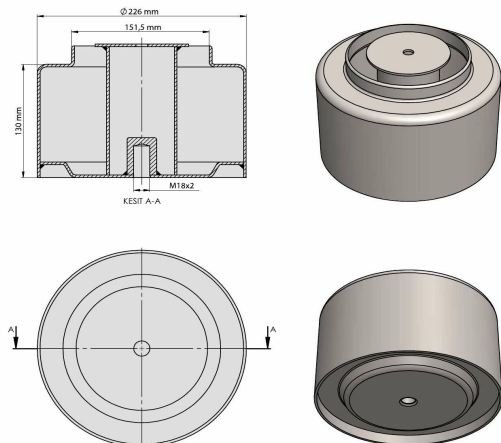

TRP - 1062

TRP-1062 MAN AIR SPRING LOWER PISTON

OEM REFERENCES		CROSS REFERENCES	
MAN	81436006040	AIRTECH	34705 P
		CONTITECH	4705 N1 P04
		BLACKTECH	RML 75816 C4