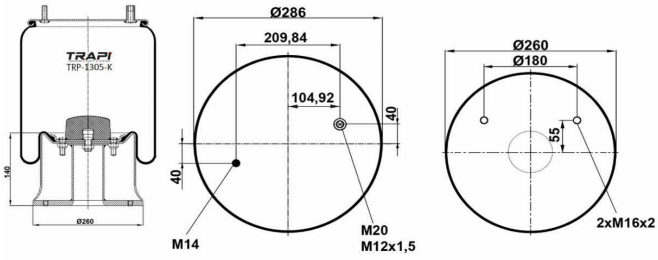

TRP-1305-K COMPLETE WITH METAL PISTON

OEM REFERENCES		CROSS REFERENCES	
KAISER	F01004307	Airtech	391305K 131582
		Dunlop	D13B05