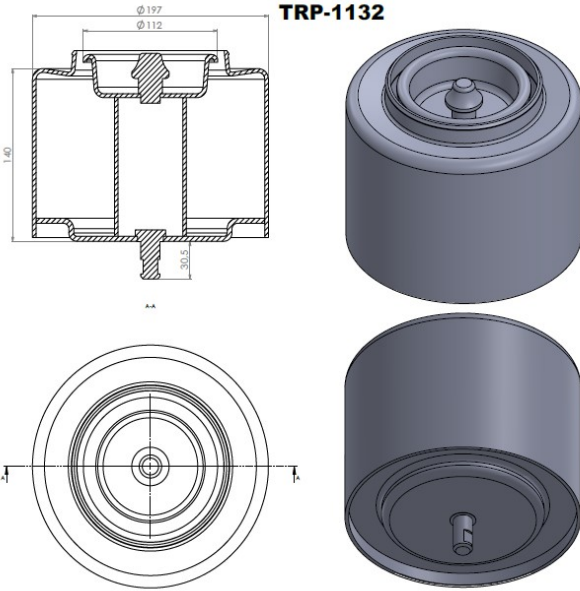

TRP-1132

TRP-1132

OEM REFERENCES

CROSS REFERENCES

AIRTECH 34429 K

CONTITECH 4919 N

CONTITECH 4929 N

AIRTECH 34919 K