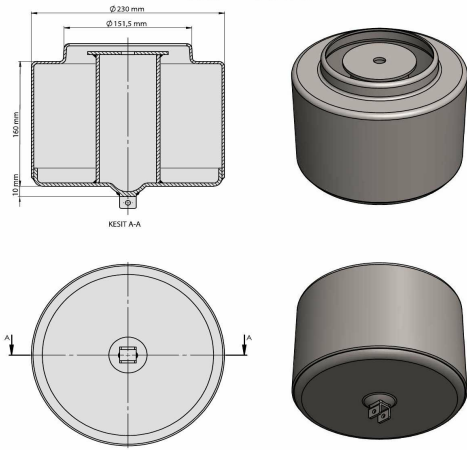

TRP - 1093

TRP-1093 AIR SPRING LOWER PISTON

OEM REFERENCES		CROSS REFERENCES	
VOLVO	1 075 363	AIRTECH	34718 K
VOLVO	1 629 718	CONTITECH	4718 NP 01
VOLVO	20 554 759	BLACKTECH	75829 C
VOLVO	20 452 136