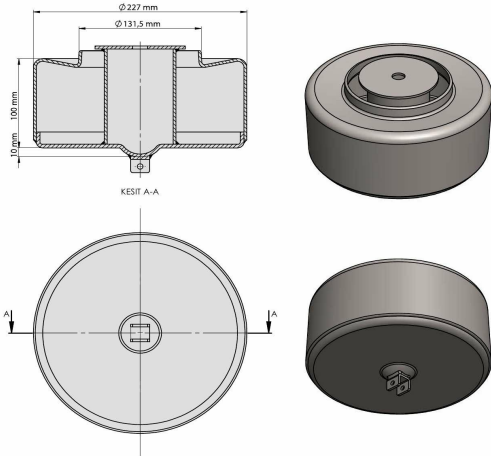

TRP - 1075

TRP-1075 VOLVO AIR SPRING LOWER PISTON

OEM REFERENCES		CROSS REFERENCES	
VOLVO	1629782	CONTITECH	4925 N - 6609 N P01
VOLVO	1075365	AIRTECH	34925 K - 36762 K
VOLVO	20554761	BLACKTECH	RML 74925 C - RML 74762 C
VOLVO	20452138