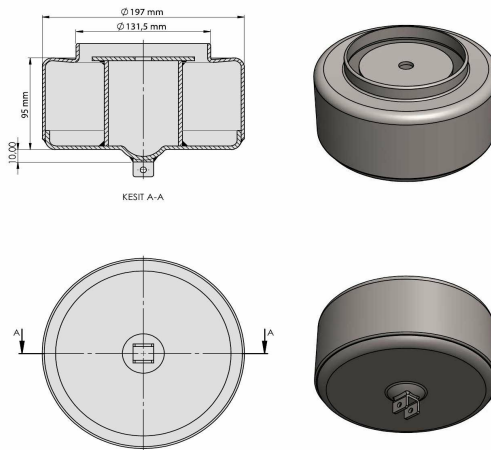

OEM REFERENCES		CROSS REFERENCES	
VOLVO	1629782	CONTITECH	4925 N - 6609 N P01
VOLVO	1075365	AIRTECH	34925 K - 36762 K
VOLVO	20554761	BLACKTECH	RML 74925 C - RML 74762 C
VOLVO	20452138		

TRP - 1076

TRP-1076 AIR SPRING LOWER PISTON