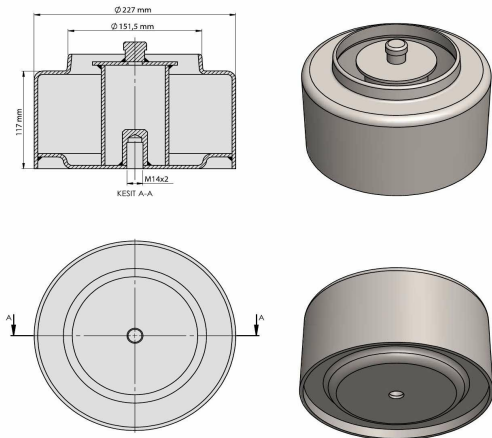

TRP - 1070

TRP-1070 RENAULT AIR SPRING LOWER PISTON

OEM REFERENCES		CROSS REFERENCES	
RENAULT	5000786901	AIRTECH	3715
		GOOD YEAR	8015
		CF GOMMA	1 SC 310-16 935 18
		FIRESTONE	W01 095 0087
		CONTITECH	715 MB
		PHOENIX	1 F 25