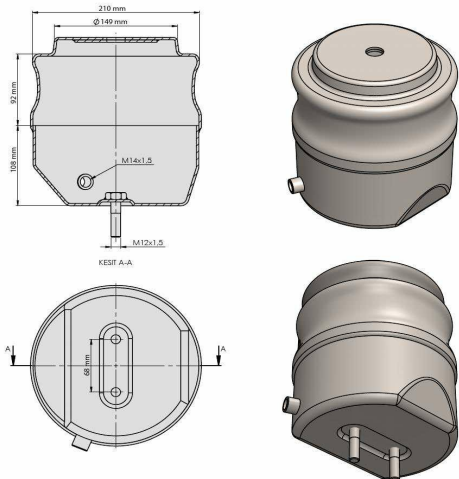

TRP - 1007

TRP-1007 MERCEDES 0403 FRONT AIR SPRING LOWER PİSTON (LEFT)

OEM REFERENCES		CROSS REFERENCES	
MERCEDES	3563202343	VIBRACOUSTIC	V 1 E 23
		GOOD YEAR	9050
		CONTITECH	RZ 450-25
		PHOENIX	1 E 23
		BLACKTECH	RL 9561-36