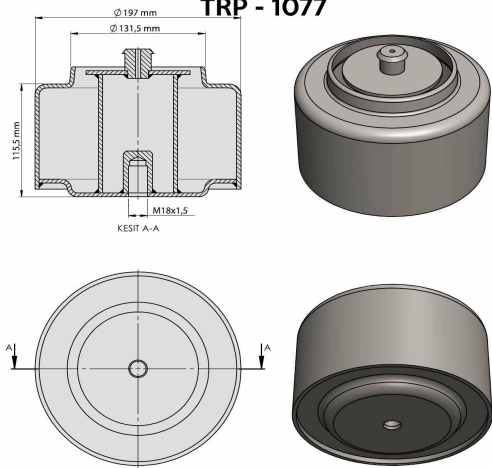

TRP - 1077

TRP-1045