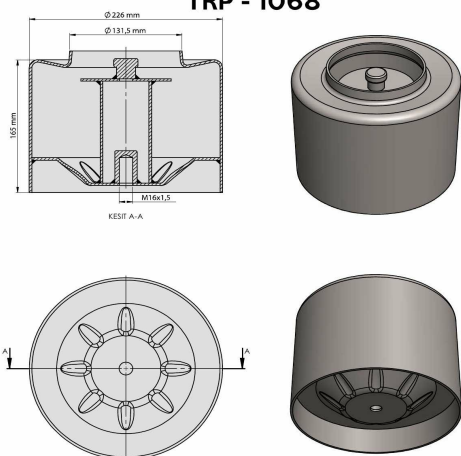

TRP - 1068

TRP-1068 MERCEDES AIR SPRING LOWER PISTON

OEM REFERENCES		CROSS REFERENCES	
MERCEDES	9423203721	CONTITECH	4737 NP 01
MERCEDES	9463200321	BLACKTECH	RML 95848 C21
		AIRTECH	34737 01 K