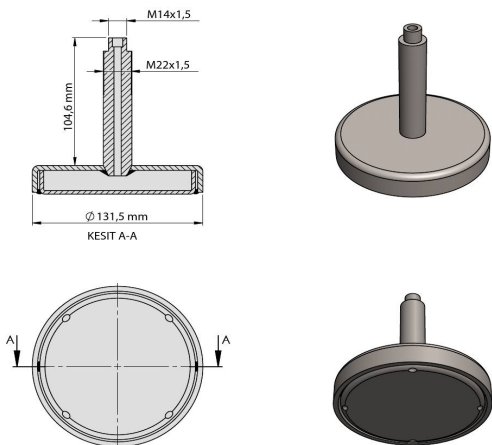

TRP - 2011

TRP-2011

MERCEDES 0303-0304 AIR SPRING'S AIR VALVE

OEM REFERENCES		CROSS REFERENCES	
MERCEDES	6123200035	CF GOMMA	92574
		GART	276.0.390
		FIRESTONE	W01 095 01 18
		DUNLOP	PNP301470102
		CONTITECH	644 N
		BLACKTECH	RL 9755
		AIRTECH	3644
		GOOD YEAR	8017
		PHOENIX	1 E 21
		VIBRACOUSTIC	V 1 E 21