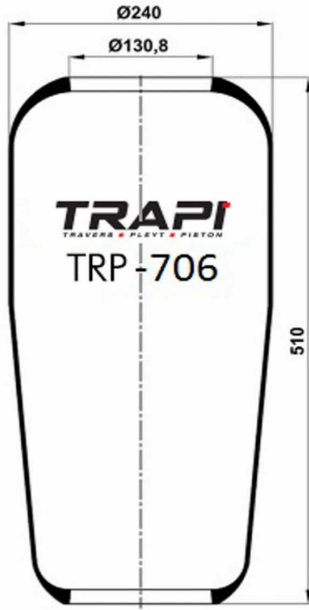

TRP-7020 ROLL AIR SPRING

OEM REFERENCES		CROSS REFERENCES	
IVECO	42531994	Airtech	320270 111362
		Cf Gomma	1S270-20V 202773

TRP-7054 ROLL AIR SPRING

OEM REFERENCES		CROSS REFERENCES	
VOLVO	70377052	Contitech	6611 N
VOLVO	70377054	Goodyear	9138