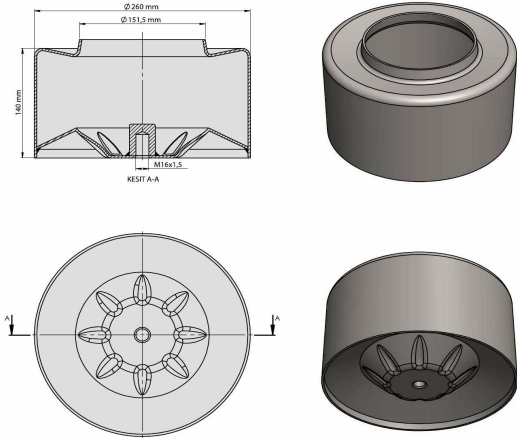

TRP - 1060

TRP-1060 MERCEDES AIR SPRING LOWER PISTON

OEM REFERENCES		CROSS REFERENCES	
MERCEDES	9423202521	CONTITECH	4186 N P22
MERCEDES	9423207121	AIRTECH	34186-24