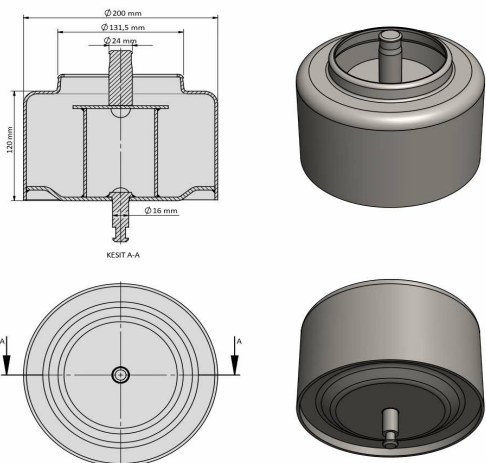

TRP - 1148

TRP-1148

OEM REFERENCES		CROSS REFERENCES