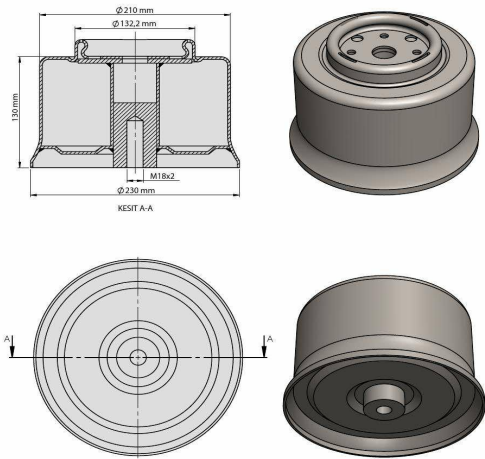

TRP - 1009

TRP-1009 MAN FORTUNA FRONT AIR SPRING LOWER PISTON

OEM REFERENCES		CROSS REFERENCES	
MAN	81436030062	VIBRACOUSTIC	V1 F 21 C-5
MAN	81998101117	PHOENIX	1 F 21 C-5
MAN	81436010033	GOOD YEAR	9015
MAN	81436010036	DUNLOP	D12 S05
MAN	81436030037	AIRTECH	3916
MAN	81436030055	CONTITECH	916 N1
MAN	36436030008	BLACKTECH	RL 9027
		FIRESTONE	W01 095 0555