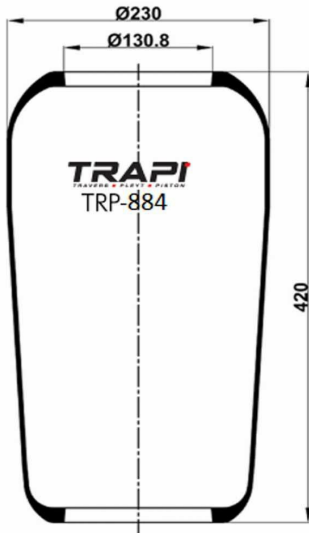

TRP-884 ROLL AIR SPRING

OEM REFERENCES		CROSS REFERENCES	
IRIS BUS (RENAULT V.I.)	5010294385	Cf Gomma	1SC270-25 97043
IVECO	8188539	Contitech	884N
MAN	81.43601.0066	Goodyear	9002
IVECO	5000301452	Phoenix	1F20A
MAN	81.43601.0108	Taurus	BL249
MAN	81.43601.0069	Vibracoustic	V1F20A
MAN	81.43601.0106		
MAN	81.43601.0068		
MAZ	643021		
MERCEDES-BENZ	A6583280001		
RENAULT V.I	5010294157