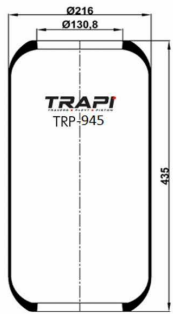

TRP-945 ROLL AIR SPRING

OEM REFERENCES		CROSS REFERENCES	
ACERBI	4716989	Contitech	945N
MENARRINI	178741	Dunlop	D11S02
PEGASO	197145	Dunlop	PNP301000101
PEGASO	769388	Firestone	1R1A460290
		Firestone	W010950063
		Goodyear	9014
		Phoenix	1E21-C

TRP-946 ROLL AIR SPRING

OEM REFERENCES		CROSS REFERENCES	
MERCEDES-BENZ	A6283230092	Contitech	946N