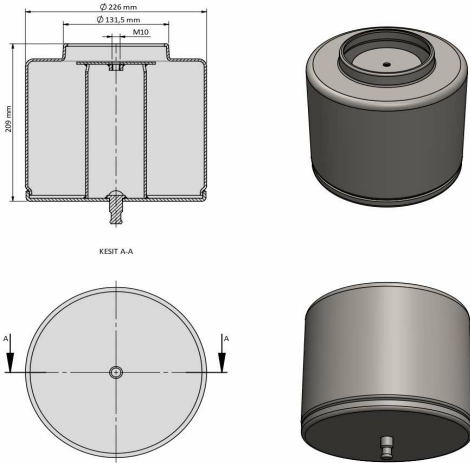

TRP - 1131

TRP-1131

OEM REFERENCES

VOLVO 21451172

CROSS REFERENCES

CONTITECH 4580 N P01