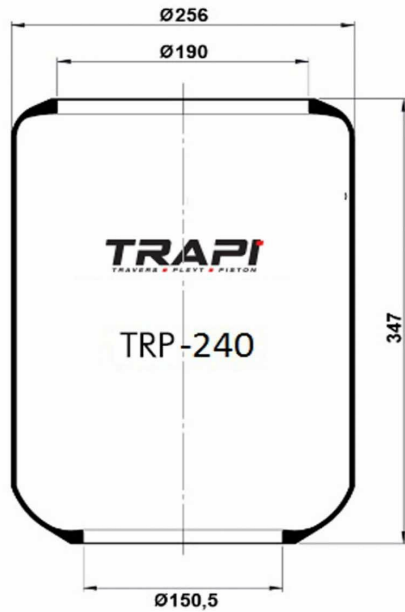

TRP-2006-as ROLL AIR SPRING

OEM REFERENCES		CROSS REFERENCES	
ISUZU	PR-2006		

TRP-240 ROLL AIR SPRING

OEM REFERENCES		CROSS REFERENCES	
TEMSA	TRL-240 SAFİR ARKA		

TRP-250 ROLL AIR SPRING

OEM REFERENCES		CROSS REFERENCES	
IVECO	41006926	Airtech	319250 111592
		Cf Gomma	1SC250-19 201727