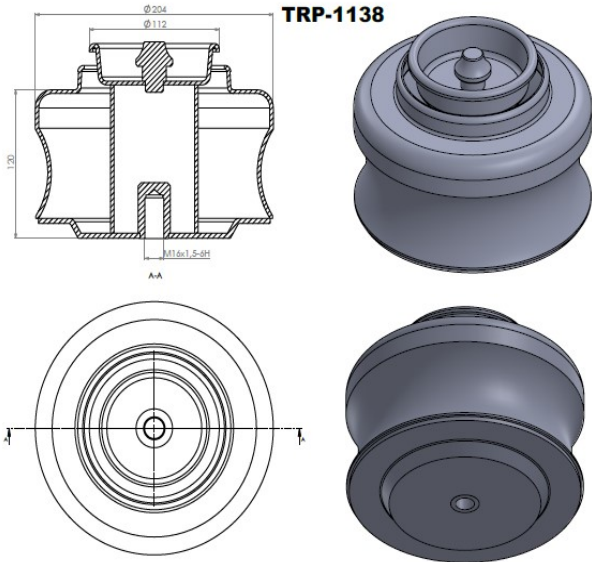

TRP-1138

TRP-1138

OEM REFERENCES		CROSS REFERENCES	
MERCEDES - EVOBUS	A 628 322 00 87		
MERCEDES - EVOBUS	A 628 320 00 18		
MERCEDES - EVOBUS	A 628 321 00 06		
MERCEDES - EVOBUS	A 628 323 00 92