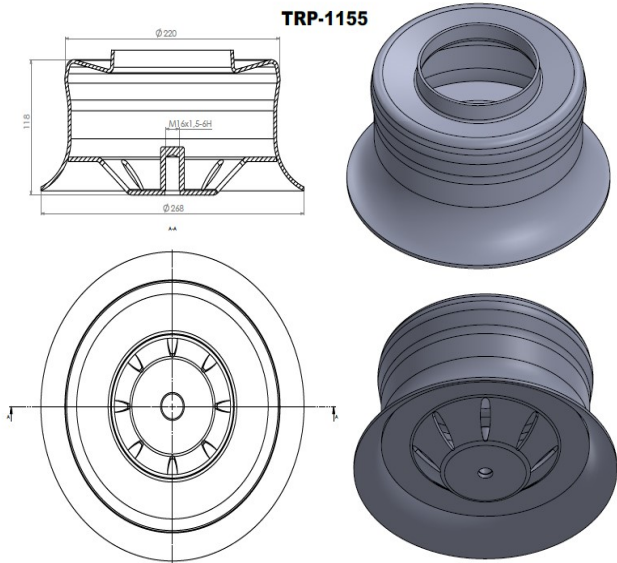

TRP-1155 AIR SPRING PISTON

OEM REFERENCES		CROSS REFERENCES	
MERCEDES - EVOBUS	A 942 320 44 2117	CONTITECH	4759 NP 01
MERCEDES - EVOBUS	A 942 320 02 1721	BLACKTECH	RML 95860 C1
Mercedes-Benz	9423200217	AIRTECH	34759-01 K
Mercedes-Benz	A9423204421		
Mercedes-Benz	9423204421		
Mercedes-Benz	A9423200217