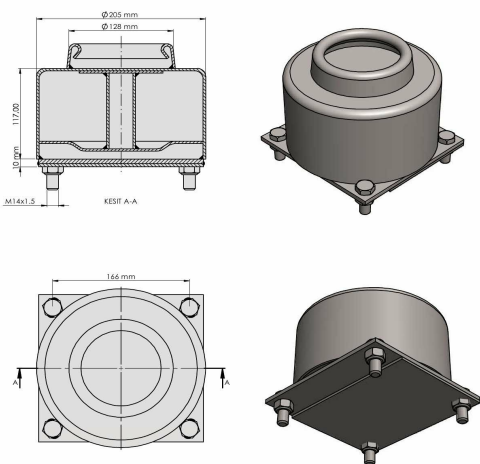

TRP - 1010

TRP-1010 MAN FORTUNA REAR AIR SPRING LOWER PISTON

OEM REFERENCES		CROSS REFERENCES	
MAN	81436030075		
MAN	36436030009		
MAN	81998101118		

TRP-1011

TRP-1011 HYUNDAI FRONT AIR SPRING LOWER PISTON