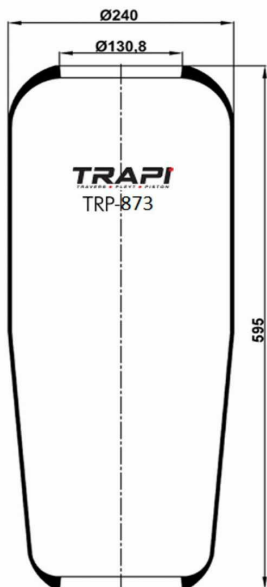

TRP-838 ROLL AIR SPRING

OEM REFERENCES		CROSS REFERENCES	
MERCEDES-BENZ	A6743280001	Contitech	838N
		Phoenix	1F26D

TRP-8520 ROLL AIR SPRING

OEM REFERENCES		CROSS REFERENCES	
IVECO	4843220	Airtech	320285 111342
		Cf Gomma	1S285-20V 96534

TRP-873 ROLL AIR SPRING

OEM REFERENCES		CROSS REFERENCES	
MERCEDES-BENZ	A6743280101	Contitech	873N