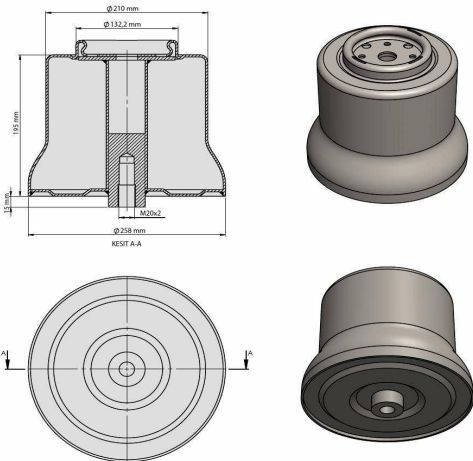

TRP - 1010

TRP-1010 MAN FORTUNA REAR AIR SPRING LOWER PISTON

OEM REFERENCES		CROSS REFERENCES	
MAN	81436030075		
MAN	36436030009		
MAN	81998101118