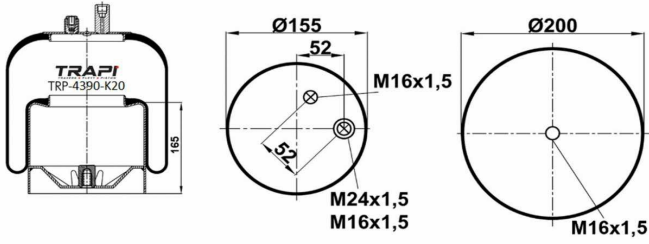

TRP-4390-K20

COMPLETE WITH METAL PISTON

OEM REFERENCES		CROSS REFERENCES	
MERCEDES-BENZ	A9423202921	Contitech	4390 N P22 (Voss232)
MERCEDES-BENZ	A9423205021	Vibracoustic	VIKF21-2