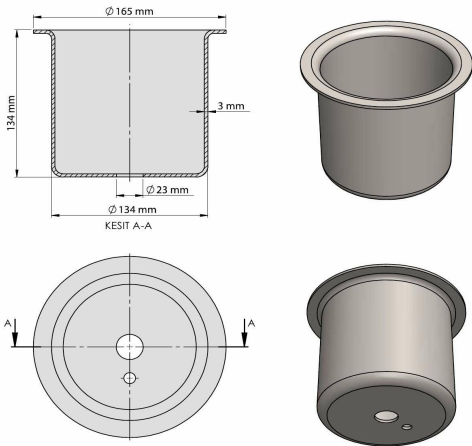

TRP-0792 ROLL AIR SPRING

OEM REFERENCES		CROSS REFERENCES	
VOLVO	20 540 792	Airtech	30792
		Goodyear	9082
		Phoenix	1 E 18 E

TRP-0810 ROLL AIR SPRING

OEM REFERENCES		CROSS REFERENCES	
		Fervair	01-0810

TRP - 1030