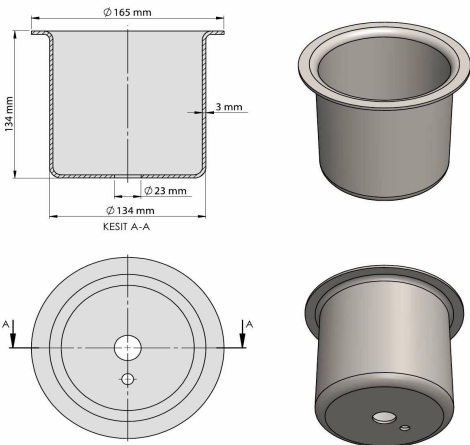

TRP - 1029

TRP-1029 MERCEDES 0303-0304 AXLE UPPER CUP

OEM REFERENCES		CROSS REFERENCES	
MERCEDES	3023200143		

TRP - 1030

TRP-1030

MERCEDES CONNECTO AXLE UPPER CUP

OEM REFERENCES		CROSS REFERENCES	
MERCEDES	3573271740		
MERCEDES	3023200143		