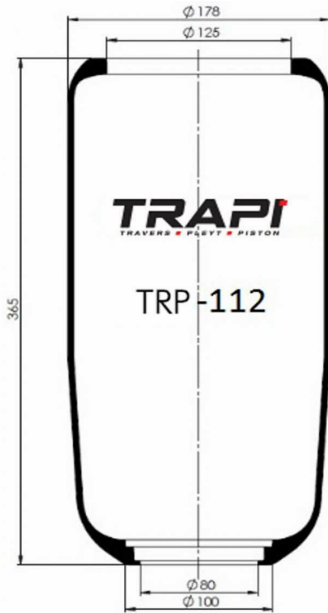

TRP-3654 ROLL AIR SPRING

OEM REFERENCES

CROSS REFERENCES

Blacktech 99206

TRP-40302-N1 ROLL AIR SPRING

OEM REFERENCES

CROSS REFERENCES

SCANIA 1726238

Airtech 331238-K**SA

SAF 1R12-813**SA