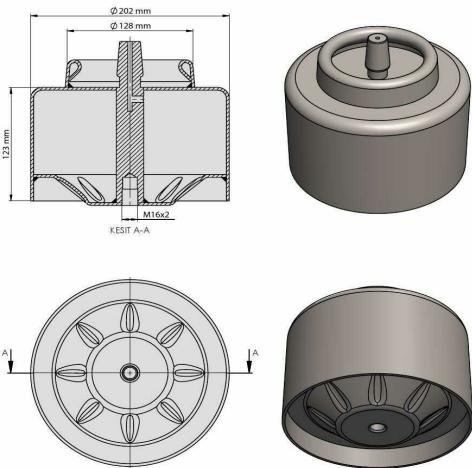

TRP - 1001

TRP-1001 MERCEDES TRAVEGO AIR SPRING LOWER PISTON

OEM REFERENCES		CROSS REFERENCES	
MERCEDES	6293270001	BLACKTECH	RML 95755 C22
MERCEDES - EVOBUS	6293290018	VIBRACOUSTIC	VIKE22-1
MERCEDES	6290020032	CONTITECH	4644 NP 02
Mercedes-Benz	6293200025	AIRTECH	34644 K
Mercedes-Benz	A6293200025