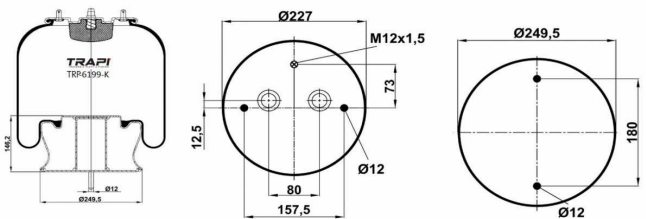

TRP-6199-K COMPLETE WITH METAL PISTON

OEM REFERENCES		CROSS REFERENCES	
SCANIA	1370743	Airtech	36199K 132862
SCANIA	1386199	Goodyear	1R13-744
SCANIA	1362145