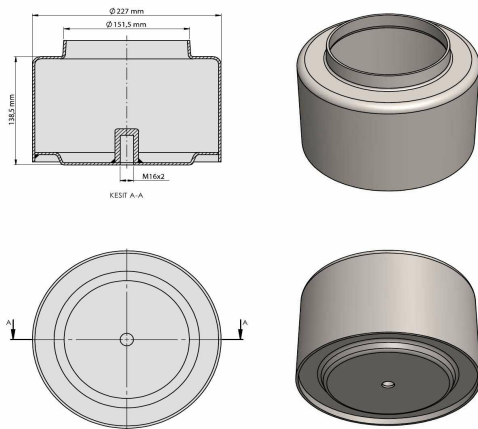

TRP - 1033

TRP-1033

DAF AIR SPRING LOWER PISTON

OEM REFERENCES		CROSS REFERENCES	
DAF	0388165	AIRTECH	3836 K
DAF	1697678	CONTITECH	836 M K1