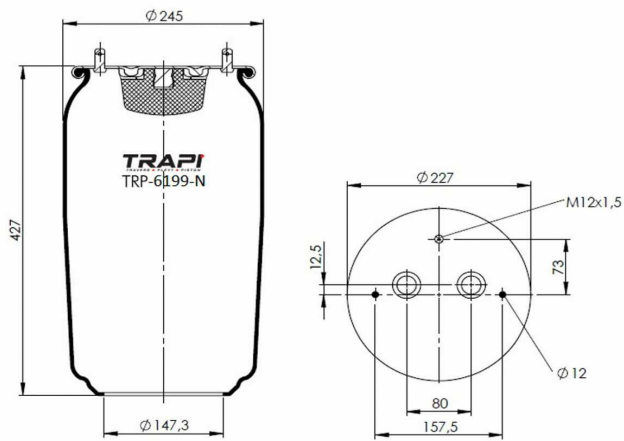

TRP-6199-N AIR SPRING WITHOUT PISTON

OEM REFERENCES		CROSS REFERENCES	
		Airtech	36199P 121582