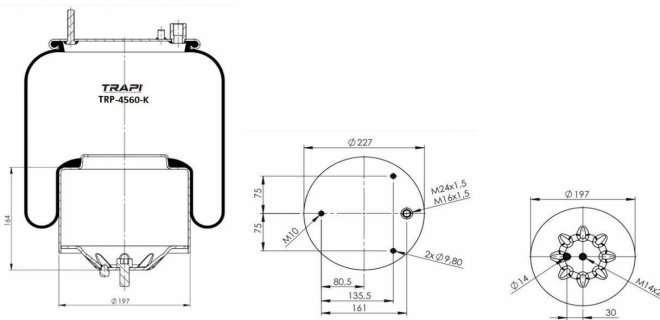

TRP-4560-K

OEM REFERENCES		CROSS REFERENCES	
VOLVO	21 224 745	Contitech	4560 N P02
VOLVO	22 058 737		

TRP-4561-K

COMPLETE WITH METAL PISTON

OEM REFERENCES		CROSS REFERENCES	
VOLVO	21224746	Contitech	4561 N P02
VOLVO	22058738		