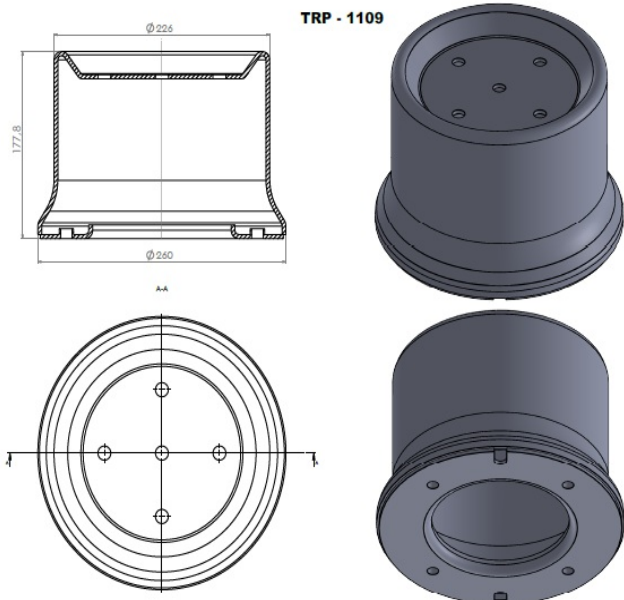

VOLVO	20909150
VOLVO	21321521
VOLVO	21321515

CROSS REFERENCES

GOOD YEAR	1R11-857
-----------	----------

TRP - 1108

TRP-1108

OEM REFERENCES

CROSS REFERENCES

TRP - 1109