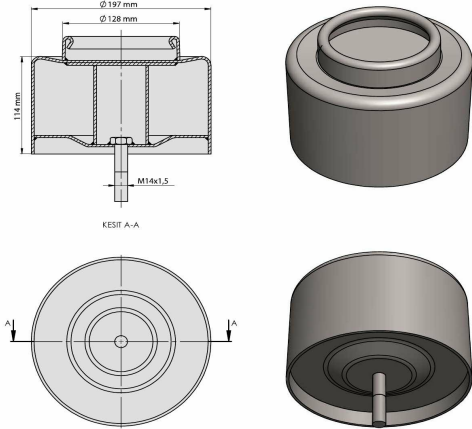

TRP - 1067

TRP-1067 IVECO AIR SPRING LOWER PISTON

OEM REFERENCES		CROSS REFERENCES	
IVECO	6144040	AIRTECH	3943
IVECO	8160165	GART	D276D/276.0.260
		FIRESTONE	W01 095 01 89
		DUNLOP	D11 S03
		CONTITECH	943 N
		BLACKTECH	RL 9054
		CF GOMMA	1S 285-1888809
		GOOD YEAR	9001