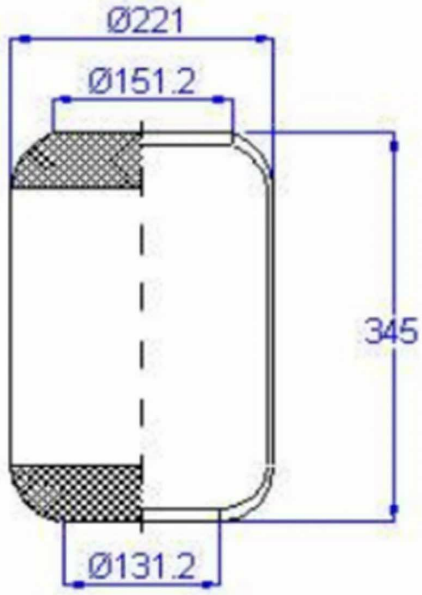

TRP-1417 ROLL AIR SPRING

OEM REFERENCES		CROSS REFERENCES	
IRIS BUS	503.129.220		
IVECO	503129220