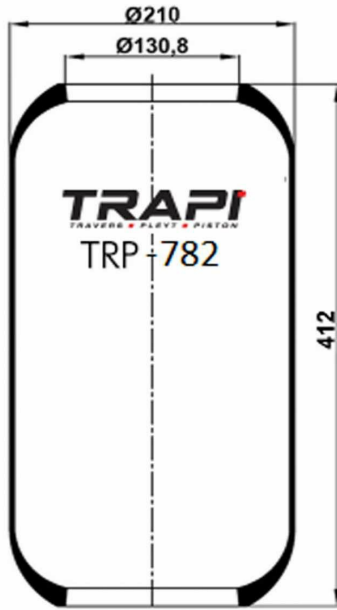

TRP-782 ROLL AIR SPRING

OEM REFERENCES		CROSS REFERENCES	
IRIS BUS	500.324.098	Cf Gomma	1S285-25 97555
IRIS BUS (RENAULT V.I.)	5.000.954.176	Contitech	782N
IVECO	4703972	Firestone	W010950197
IVECO	4703904	Firestone	1R1A415285
IVECO	5003 24098	Goodyear	9013
MERCEDES-BENZ	A3823277201	Phoenix	1E21D
RENAULT V.I	5000945175	Taurus	B124
RENAULT V.I	5000954176	Vibracoustic	V1E21D
RENAULT V.I	5000787632		
RENAULT V.I	5000869179