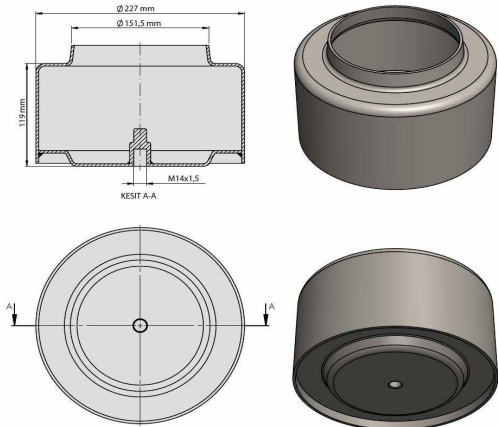

OEM REFERENCES		CROSS REFERENCES	
SETRA	103231010303D	PHOENIX	1 E 21
MERCEDES	6293200018	VIBRACOUSTIC	VI E21
		GOOD YEAR	8017
		DUNLOP	D 11 S01
		BLACKTECH	RL 9755
		FIRESTONE	W01 095 0118
		CONTITECH	644 N
		AIRTECH	3644

TRP - 1005

TRP-1005 SETRA FRONT AİR SPRİNG LOWER PİSTON