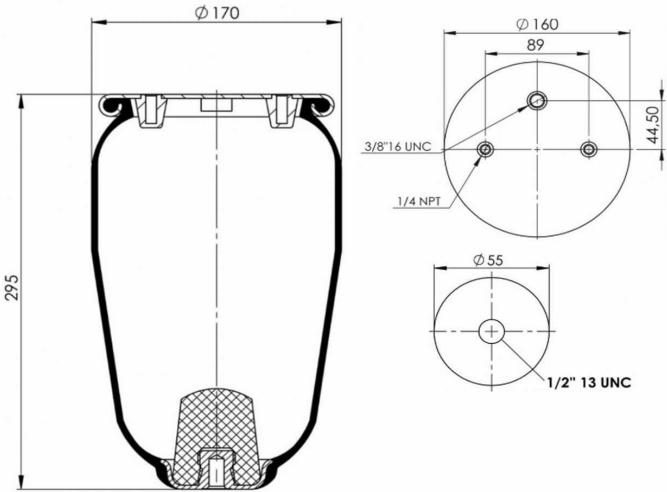

TRP-5323-N1

OEM REFERENCES		CROSS REFERENCES	
IVECO	42535665	Firestone	1T14C-1
IVECO	504035755	Firestone	W013585343

TRP-6305 ROLL AIR SPRING