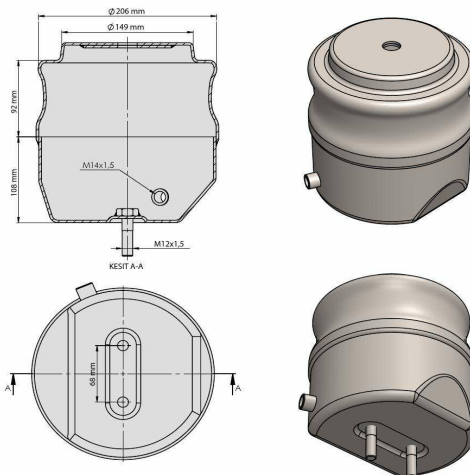

TRP - 1008

TRP-1008 MERCEDES 0403 FRONT AIR SPRING LOWER PİSTON (RIGHT)

OEM REFERENCES		CROSS REFERENCES	
MERCEDES	3563202243	VIBRACOUSTIC	V 1 E 23
		GOOD YEAR	9050
		BLACKTECH	RL 9561-36
		PHOENIX	1 E 23
		CONTITECH	RZ 450-25