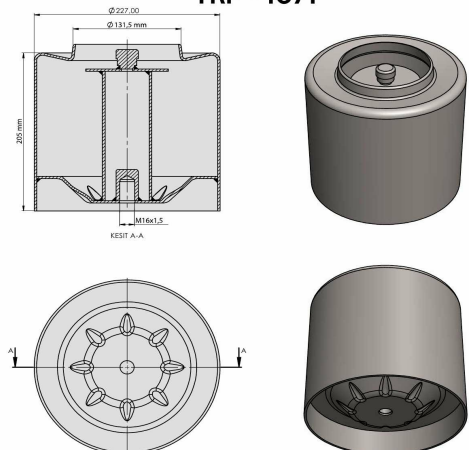

TRP - 1071

TRP-1071 MERCEDES AIR SPRING LOWER PISTON

OEM REFERENCES		CROSS REFERENCES	
MERCEDES	9463200221	CONTITECH	4838 NP 02
		BLACKTECH	RML 95949 C2
		AIRTECH	34838-02 K
		DUNLOP	D13T03
		GOOD YEAR	9522