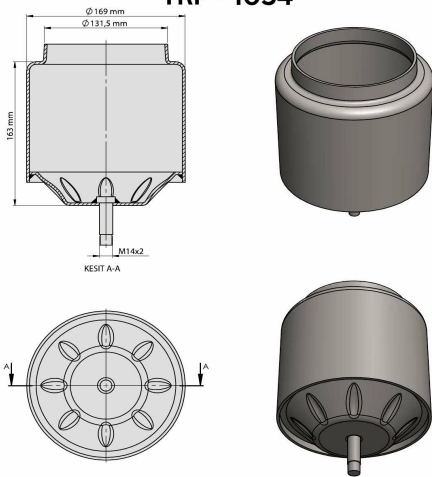

TRP - 1054

TRP-1054 VOLVO AIR SPRING LOWER PISTON

OEM REFERENCES		CROSS REFERENCES	
VOLVO	1075891	PHOENIX	1 DF 17 B-1
VOLVO	1076416	GOOD YEAR	1R10-704
VOLVO	20582215	FIRESTONE	W01 M58 8474
VOLVO	20456152	CONTITECH	6608 NP 01
VOLVO	20374510	BLACKTECH	RML 77527 C
VOLVO	20531985	AIRTECH	36416 K
		VIBRACOUSTIC	V1 DF 16 D-1