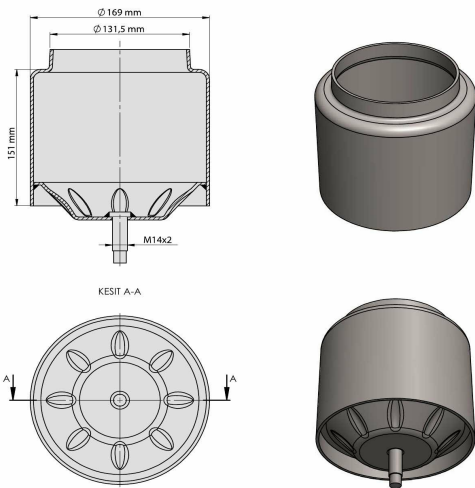

TRP - 1055

TRP-1055 VOLVO AIR SPRING LOWER PISTON

OEM REFERENCES		CROSS REFERENCES	
VOLVO	1076418	FIRESTONE	W01 M58 8473
VOLVO	20374511	CONTITECH	6607 NP 01
VOLVO	20582214	BLACKTECH	RML 775119 C
VOLVO	3171695	AIRTECH	36418 K
VOLVO	20456156	VIBRACOUSTIC	V 1 DF 16C-1
VOLVO	20531987	GOOD YEAR	1R10-707