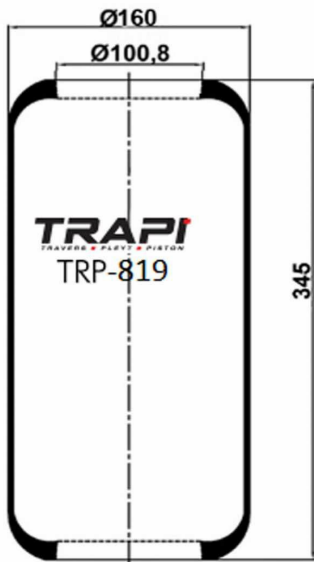

TRP-819 ROLL AIR SPRING

OEM REFERENCES		CROSS REFERENCES	
MERCEDES-BENZ	A0003280101	Contitech	819N