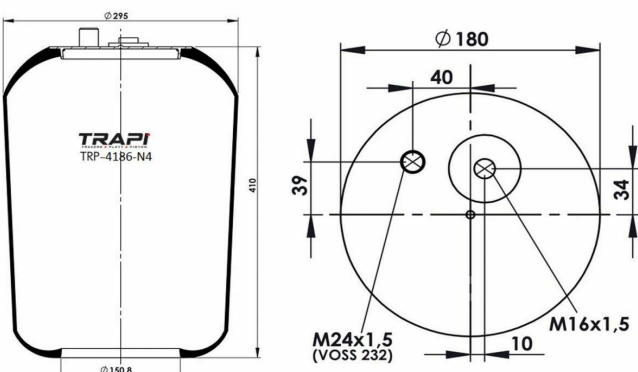

TRP-4186-N4 AIR SPRING WITHOUT PISTON

OEM REFERENCES		CROSS REFERENCES	
DAIMLER CHRYSLER	A 942 320 71 21	Airtech	34186-24K**SA (Voss232)
DAIMLER CHRYSLER	A 942 320 25 21	Contitech	4186 NP22 (Voss232)
		Contitech	4186 NP24 (Voss232)