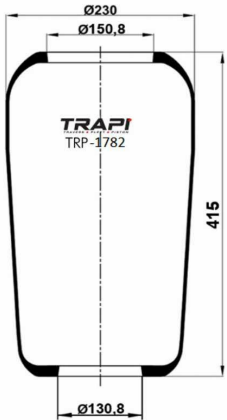

TRP-1774 ROLL AIR SPRING

OEM REFERENCES		CROSS REFERENCES	
BPW	02.200.24.30.0	Contitech	1774N
EVO-BUS (KASSBOHRER-SETRA)	4.731.038.000		
GIGANT	196039		
SCHMITZ-ANHANGER	750225		

TRP-1782 ROLL AIR SPRING