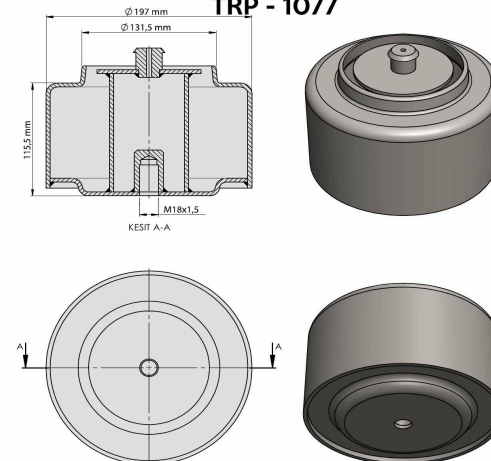

TRP - 1077

TRP-1077 VOLVO AIR SPRING LOWER PISTON

OEM REFERENCES		CROSS REFERENCES	
VOLVO	138204	VIBRACOUSTIC	V1 E20-1