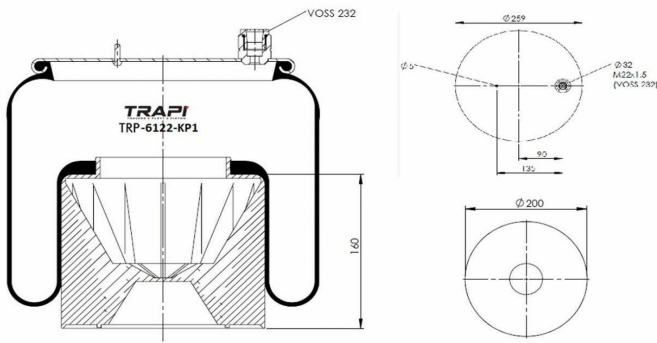

TRP-6122-KP1

OEM REFERENCES		CROSS REFERENCES	
MERCEDES	A 960 320 67 57	Contitech	6122 N P46
MERCEDES	A 960 320 00 57		
MERCEDES	A 960 320 70 21