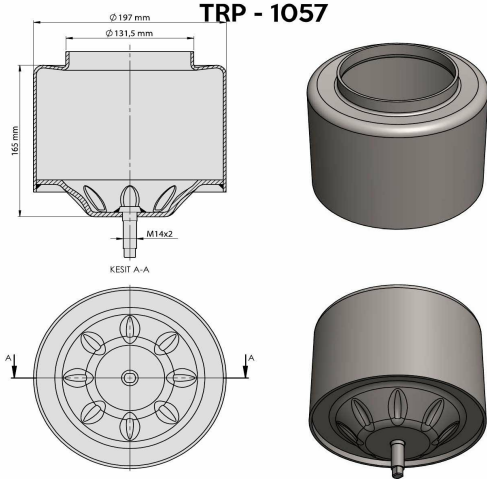

TRP-1057 VOLVO AIR SPRING LOWER PISTON

OEM REFERENCES		CROSS REFERENCES	
VOLVO	1075890	VIBRACOUSTIC	V 1 DF 20 B-1
VOLVO	20375226	AIRTECH	37803 K
VOLVO	20375227	BLACKTECH	RML 78914 C
VOLVO	20427800	CONTITECH	6605 NP 01
VOLVO	20456150	FIRESTONE	W01 M58 8472
VOLVO	20582206	GOOD YEAR	1R11-805
VOLVO	20427803	PHOENIX	1 DF20 D-1
VOLVO	20531984		
VOLVO	3171692