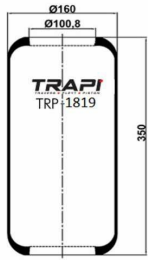

TRP-1819 ROLL AIR SPRING

OEM REFERENCES

IVECO	93166129

CROSS REFERENCES

		Contitech	1819N