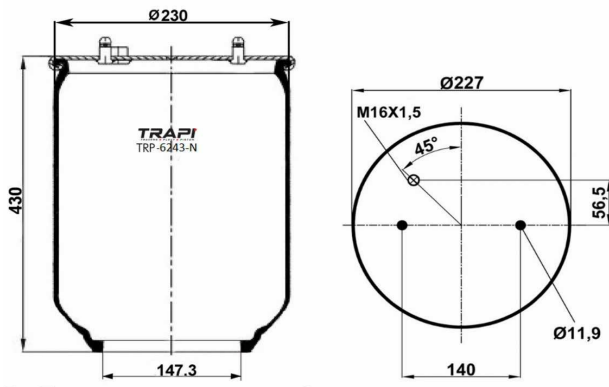

TRP-6243-N AIR SPRING WITHOUT PISTON

OEM REFERENCES		CROSS REFERENCES	
SCANIA	1726243	Airtech	331243 K**SA
		Goodyear	566-22-3-546
		Goodyear	1R11-838