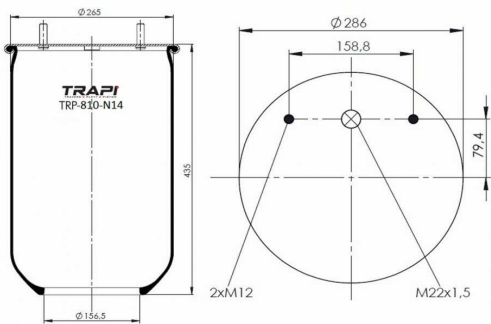

TRP-810-N1 AIR SPRING WITHOUT PISTON

OEM REFERENCES		CROSS REFERENCES	
		Airtech	3810-01P

TRP-810-N14 AIR SPRING WITHOUT PISTON

OEM REFERENCES		CROSS REFERENCES	
		Airtech	3810-14 P

TRP-8107-N AIR SPRING WITHOUT PISTON