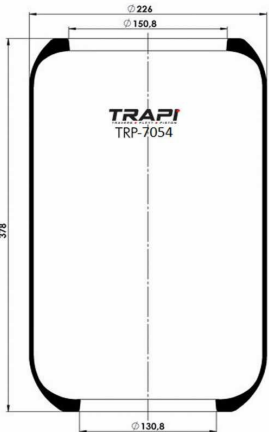

TRP-7019 ROLL AIR SPRING

OEM REFERENCES		CROSS REFERENCES	
VOLVO	41008929	Airtech	319270
		Cf Gomma	1S 27019

TRP-7020 ROLL AIR SPRING

OEM REFERENCES		CROSS REFERENCES	
IVECO	42531994	Airtech	320270 111362
		Cf Gomma	1S270-20V 202773

TRP-7054 ROLL AIR SPRING

OEM REFERENCES		CROSS REFERENCES	
VOLVO	70377052	Contitech	6611 N
VOLVO	70377054	Goodyear	9138