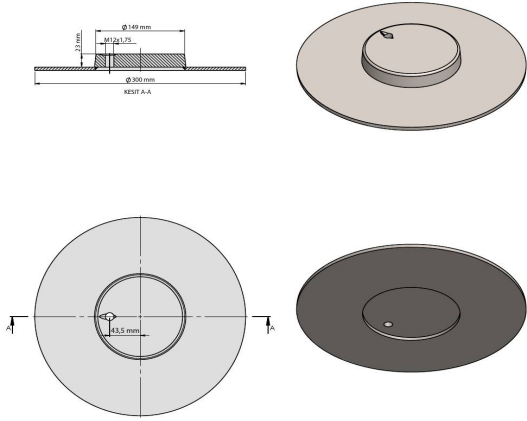

TRP - 2006

TRP-2006 NEOPLAN FRONT AIR SPRING TOP PLATE

OEM REFERENCES		CROSS REFERENCES	
NEOPLAN	12252A	CF GOMMA	8018
		GART	297.0.390
		FIRESTONE	W01 095 0021
		DUNLOP	PNP304980101
		CONTITECH	661 N
		BLACKTECH	RL 9772
		AIRTECH	3661
		PHOENIX	1 E 25
		VIBRACOUSTIC	V 1 E 25(-2)