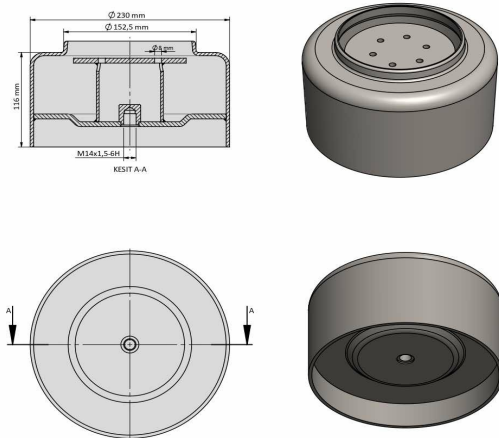

TRP - 1136

TRP-1136

OEM REFERENCES		CROSS REFERENCES	
SETRA	4.731.042.000C	CONTITECH	661 N
		AIRTECH	3661

TRP-1137

TRP-1137

OEM REFERENCES		CROSS REFERENCES	
MERCEDES - EVOBUS	A 628 320 02 18	CONTITECH	946 N P04
MERCEDES - EVOBUS	A 628 323 00 92		
MERCEDES - EVOBUS	A 628 320 12 25		