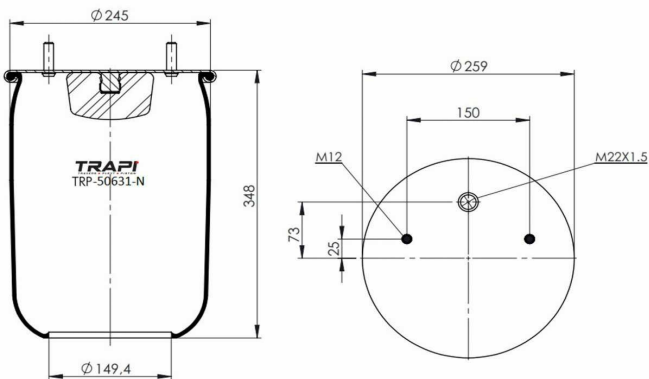

TRP-50631-N AIR SPRING WITHOUT PISTON

OEM REFERENCES		CROSS REFERENCES	
SOLARIS	1001 101 060 Urbino	Vibracoustic	1DF25A-1**S
SOLARIS	1070 002 000 Urbino		
SOLARIS	P-1001 101 060 Urbino		
SOLARIS	P-1070 002 000 Urbino		