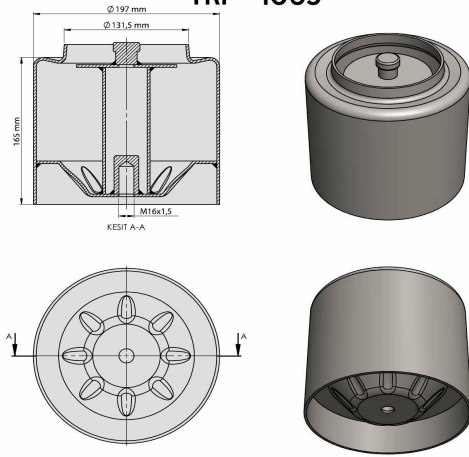

TRP - 1069

TRP-1069 MERCEDES AIR SPRING LOWER PISTON

OEM REFERENCES		CROSS REFERENCES	
MERCEDES	9423203921	BLACKTECH	RML 95848 C22
		CONTITECH	4737 NP 22
		AIRTECH	34737-22K