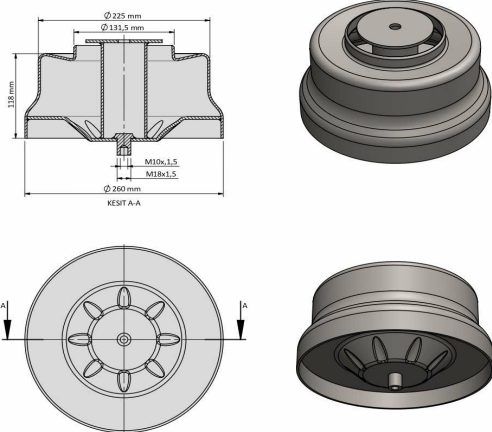

TRP - 1141

TRP-1141

OEM REFERENCES		CROSS REFERENCES	
RENAULT	5 000 786 516	BLACKTECH	RML 9879 C
RENAULT	5 000 869 135	CONTITECH	768 MB
		FIRESTONE	W01 095 0213
		GOOD YEAR	9078
		PHOENIX	1 E 27
		AIRTECH	3768