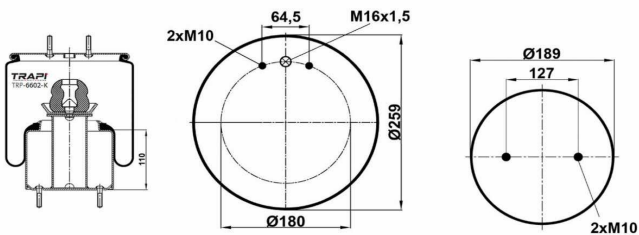

TRP-6602-K COMPLETE WITH METAL PISTON

OEM REFERENCES		CROSS REFERENCES	
VOLVO	20480202	Airtech	36113 K
VOLVO	70313734	Contitech	6602 N P01
VOLVO	21097453	Contitech	6602 N P02
VOLVO	21041697		
VOLVO	20573113		
VOLVO	70397453