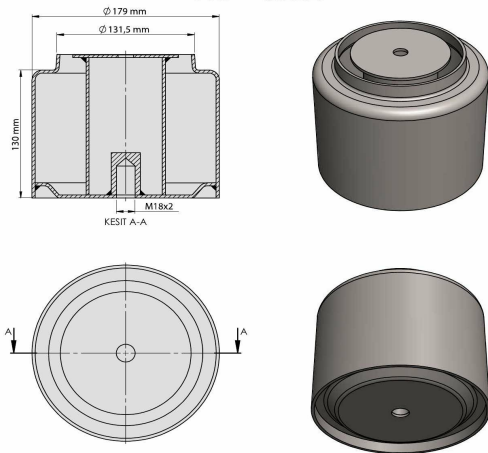

TRP - 1052

TRP-1052 MAN AIR SPRING LOWER PISTON

OEM REFERENCES		CROSS REFERENCES	
MAN	81436006036	GOOD YEAR	1R10-702
MAN	81436010151	CONTITECH	4882 N1 P05
		BLACKTECH	RML 75993 C
		AIRTECH	34882 K
		VIBRACOUSTIC	V 1 DF 16-2