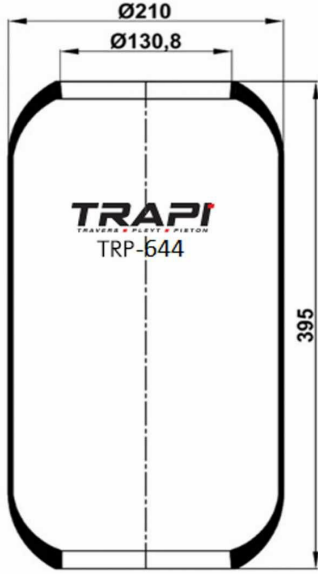

OEM REFERENCES		CROSS REFERENCES	
		Airtech	36306 / 110782

TRP-644 ROLL KÖRÜK

OEM REFERENCES		CROSS REFERENCES	
Neoplan	100110300	Phoenix	1E21
Neoplan	100112254	Goodyear	8017
MERCEDES-BENZ	A3643277001	Firestone	1R1A390295
Mercedes-Benz	3643277301	Firestone	W010950118
MAN	81.43601.0017	Dunlop	PNP301470102
MENARRINI	199196	Dunlop	PNP301470101
HANOMAG-HENSCHEL	546905134	Dunlop	D11S01
GRANNING	15622	Contitech	644 N
EVO (MB)	A3073280001	Cf Gomma	1S285-24
EVO (MB)	A0003270101	Cf Gomma	92574
Setra	4.771.441.000	Airtech	3644
Setra	4.771.170.000	Taurus	B121
Setra	4.771.143.000	Taurus	BL121