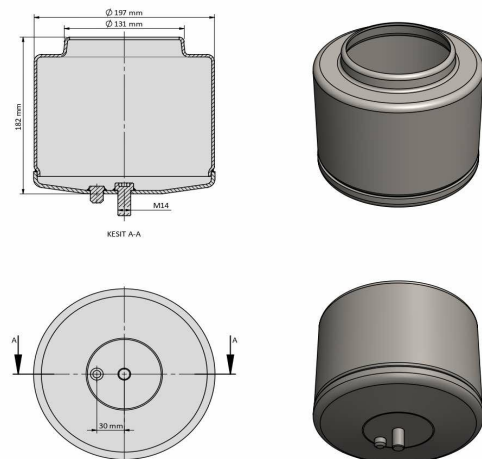

TRP - 1127

TRP-1127

OEM REFERENCES		CROSS REFERENCES	
VOLVO	21 224 745	CONTITECH	4560 N P02
VOLVO	22 058 737	FIRESTONE	W01-M58-6088
		AIRTECH	34560 C