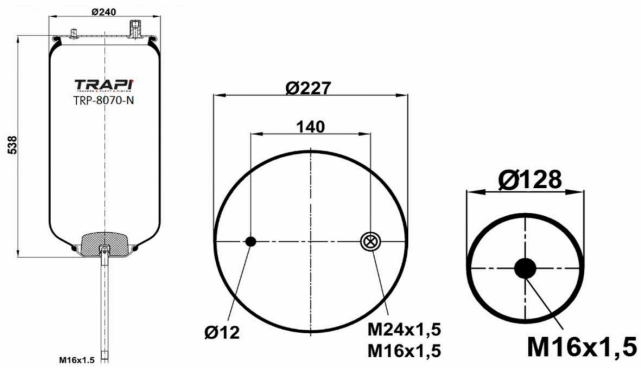

OEM REFERENCES		CROSS REFERENCES	
		Vibracoustic	VIDK27b-2**SA

TRP-7947-N

AIR SPRING WITHOUT PISTON

OEM REFERENCES		CROSS REFERENCES	
VOLVO	20737943	Airtech	37947 K **SA
VOLVO	20737947		

TRP-8070-N

AIR SPRING WITHOUT PISTON