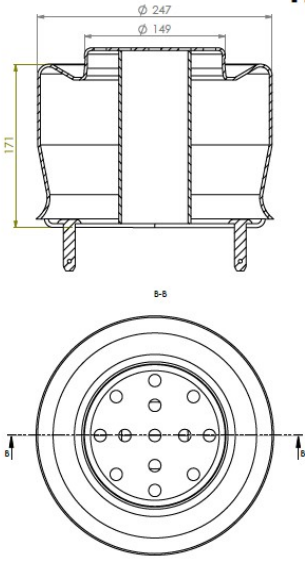

TRP-1164

TRP-1164 AIR SPRING PISTON

OEM REFERENCES		CROSS REFERENCES	
Scania	1362147	GOOD YEAR	1R 13-745
ZG	ZG407320008	BLACKTECH	RML 76200 C
DAF	1536366	AIRTECH	36200 K
Scania	1386200		
Scania	1370744