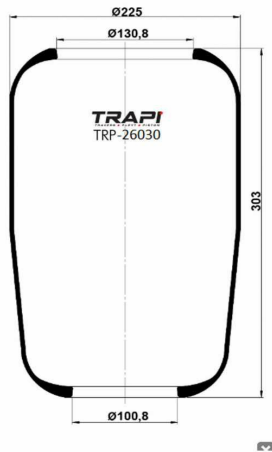

TRP-2006-as ROLL AIR SPRING

OEM REFERENCES		CROSS REFERENCES	
ISUZU	PR-2006		

TRP-240 ROLL AIR SPRING

OEM REFERENCES		CROSS REFERENCES	
TEMSA	TRL-240 SAFİR ARKA		

TRP-250 ROLL AIR SPRING

OEM REFERENCES		CROSS REFERENCES	
IVECO	41006926	Airtech	319250 111592
		Cf Gomma	1SC250-19 201727