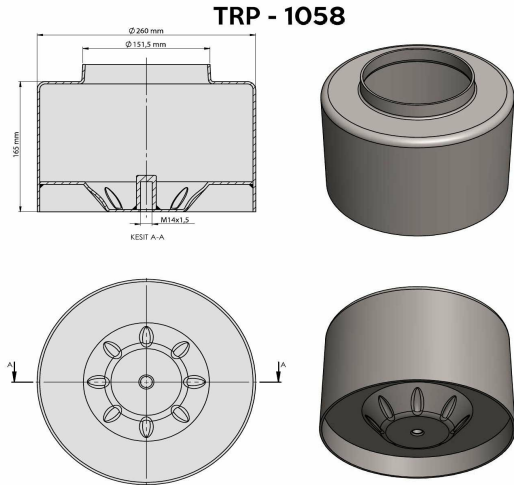

TRP-1058 MERCEDES REAR AIR SPRING LOWER PISTON

OEM REFERENCES		CROSS REFERENCES	
MERCEDES	9423201321	AIRTECH	34183-23 K
MERCEDES	9423202221	BLACKTECH	RML 95294 C23
		CONTITECH	4183 NP 23