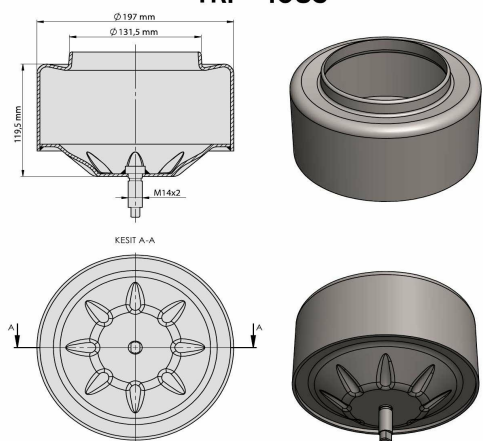

TRP - 1084

TRP-1084 MAN AIR SPRING LOWER PISTON

OEM REFERENCES		CROSS REFERENCES	
MAN	81436006038	GOOD YEAR	1R11-804
MAN	81436010153	CONTITECH	4883 N1 P07
		AIRTECH	34883 K

TRP - 1085

TRP-1085 VOLVO AIR SPRING LOWER PISTON