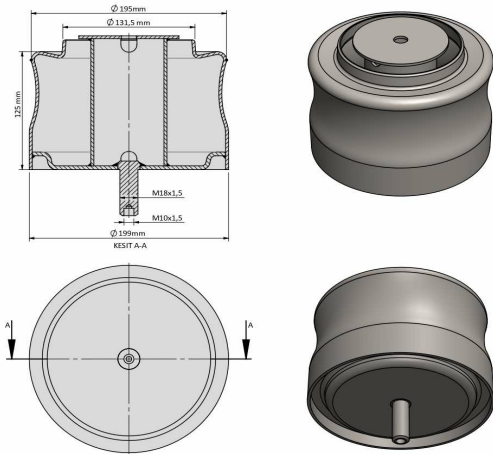

TRP - 1129

TRP-1129

OEM REFERENCES		CROSS REFERENCES	
		AIRTECH	3876 K
		BLACKTECH	RML 9987 C
		CONTITECH	876 MB