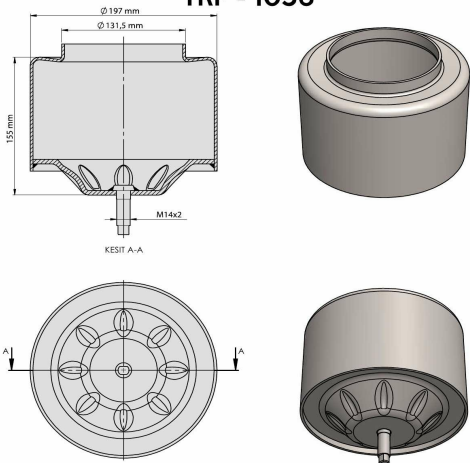

TRP - 1056

TRP-1056 VOLVO AIR SPRING LOWER PISTON

OEM REFERENCES		CROSS REFERENCES	
VOLVO	20456154	CONTITECH	6606 NP 01
VOLVO	20531986	GOOD YEAR	1R11-848
VOLVO	20582209	FIRESTONE	W01 M58 8477
VOLVO	70321694	PHOENIX	1DF 20 E-1
VOLVO	20427801	VIBRACOUSTIC	V 1 DF 20 A-1
VOLVO	20427804	BLACKTECH	RML 804 C
		AIRTECH	36804 K