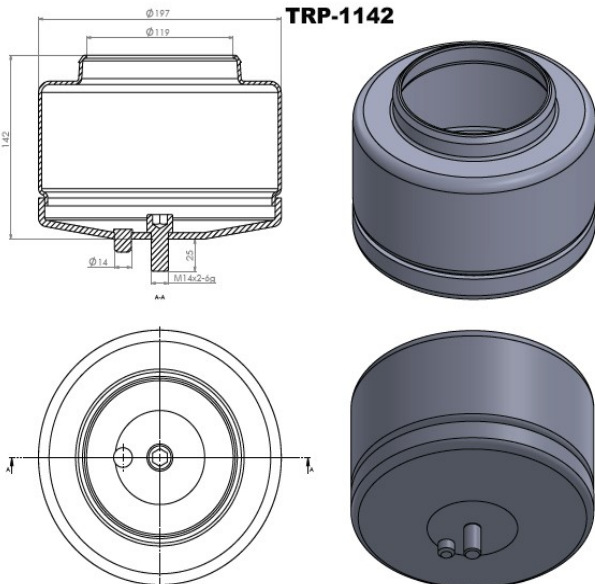

TRP-1142

TRP-1142

OEM REFERENCES		CROSS REFERENCES	
VOLVO	22058739	CONTITECH	4562 N P03