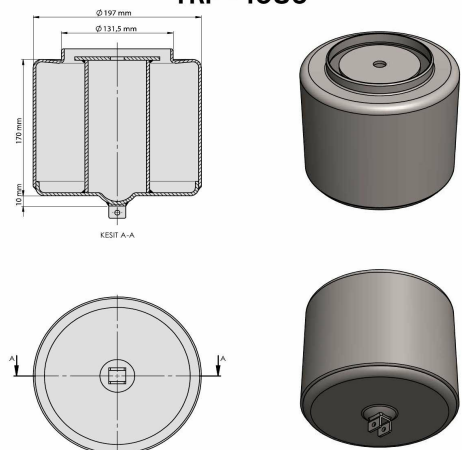

TRP - 1086

TRP-1086 VOLVO AIR SPRING LOWER PISTON

OEM REFERENCES		CROSS REFERENCES	
VOLVO	1076594	AIRTECH	34713 K
		CONTITECH	4713 NP 02
		DUNLOP	D12B24
		CF GOMMA	ITS 300-28 206778
		GOOD YEAR	1R12-762
		PHOENIX	1 DF 22 C-1
		VIBRACOUSTIC	VI DF 16 D-1