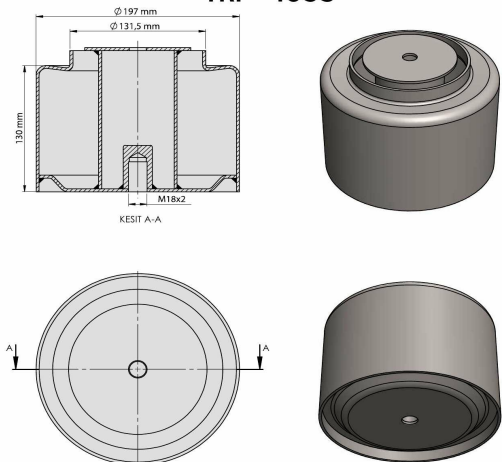

TRP - 1053

TRP-1053 MAN AIR SPRING LOWER PISTON

OEM REFERENCES		CROSS REFERENCES	
MAN	81436030069	AIRTECH	135532
MAN	81436006035	GOOD YEAR	4884 N1 P06
		VIBRACOUSTIC	V 1 DF 19 B-1
		PHOENIX	1 DF 19 B-1
		CF GOMMA	207702
		CF GOMMA	ITS290-28
		CF GOMMA	206787
		BLACKTECH	RML 75995 C6
		AIRTECH	34884 C