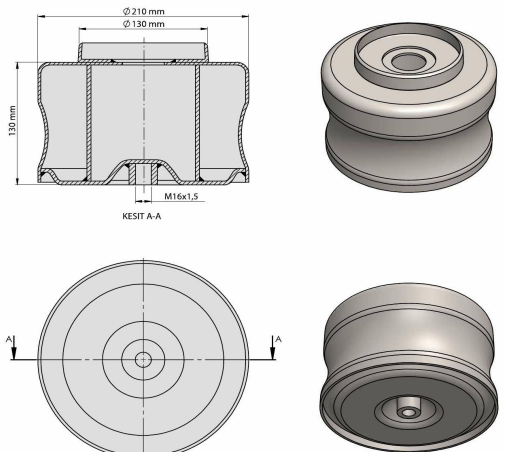

TRP - 1035

TRP-1035

MERCEDES TRUCK AIR SPRING LOWER PISTON

OEM REFERENCES		CROSS REFERENCES	
MERCEDES	3933201018	BLACKTECH	RL 9784
MERCEDES	3833270001	CONTITECH	673 N
MERCEDES	3933200218	FIRESTONE	W01 095 0198
VOLVO	1611776	CF GOMMA	1S 285-22/88786
		GOOD YEAR	9051
		AIRTECH	3673
		PHOENIX	1 F 21 A
		VIBRACOUSTIC	V 1 F 21 A