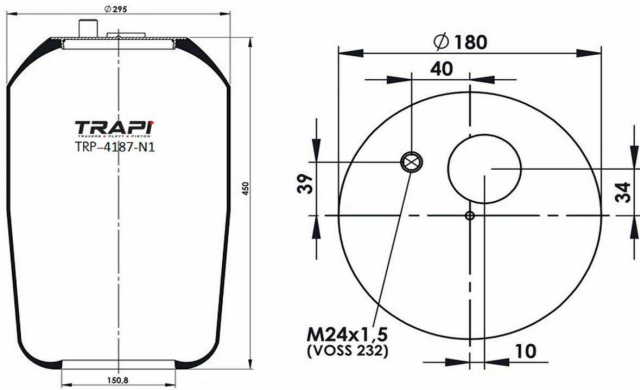

TRP-4187-N

AIR SPRING WITHOUT PISTON

OEM REFERENCES		CROSS REFERENCES	
DAIMLER CHRYSLER	A 942 320 18 21	Airtech	34187-01K**SA (Voss230)
		Contitech	4187 NP01 (Voss230)

TRP-4187-N1

AIR SPRING WITHOUT PISTON