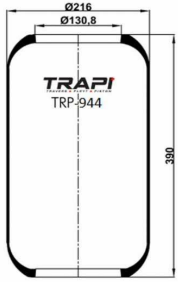

TRP-944 ROLL AIR SPRING

OEM REFERENCES		CROSS REFERENCES	
DAF	0627584	Cf Gomma	1S270-23 97619
INBUS	4890001	Contitech	944N
INBUS	4840005	Dunlop	SP1217
IVECO	6657150	Firestone	1R1B390270
IVECO	4722525	Firestone	W010950121
IVECO	4738008	Goodyear	556-03-8016
IVECO	4714025	Goodyear	9009
IVECO	8188526	Goodyear	556-03-9009
IVECO	4714019	Phoenix	1E21-6
MENARRINI	325993	Springride	D11S04
MENARRINI	178623	Taurus	B113
PORTESI	700176	Vibracoustic	VE21-6
SCANIA	523229