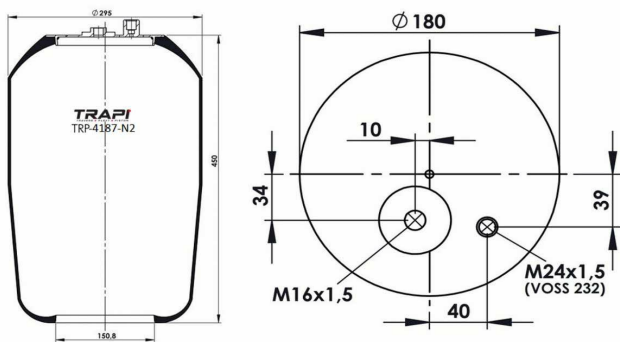

TRP-4187-N2

AIR SPRING WITHOUT PISTON

OEM REFERENCES		CROSS REFERENCES	
DAIMLER CHRYSLER	A 942 320 73 21	Airtech	34187-22K**SA (Voss232)
DAIMLER CHRYSLER	A 942 320 27 21	Contitech	4187 NP24 (Voss232)
		Contitech	4187 NP22 (Voss232)