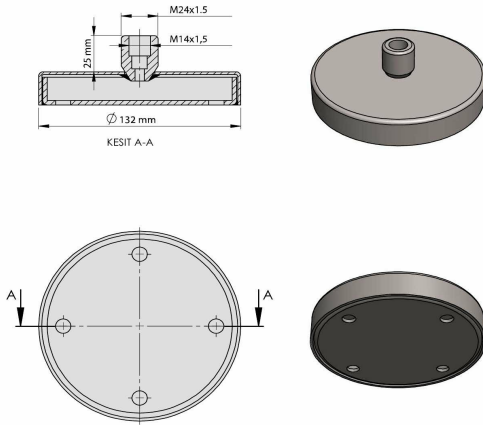

TRP-2012

TRP-2012 MERCEDES TRAVEGO AIR SPRING'S AIR VALVE

OEM REFERENCES		CROSS REFERENCES	
MERCEDES	6283200335		
MERCEDES	6283200535		
MERCEDES	6283200135		
MERCEDES	6283200435