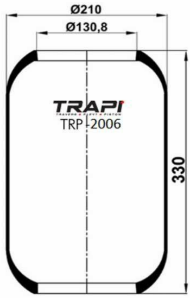

TRP-2006-as ROLL AIR SPRING

OEM REFERENCES		CROSS REFERENCES	
ISUZU	PR-2006		

TRP-240 ROLL AIR SPRING

OEM REFERENCES		CROSS REFERENCES	
TEMSA	TRL-240 SAFİR ARKA		

TRP-250 ROLL AIR SPRING

OEM REFERENCES		CROSS REFERENCES	
IVECO	41006926	Airtech	319250 111592
		Cf Gomma	1SC250-19 201727