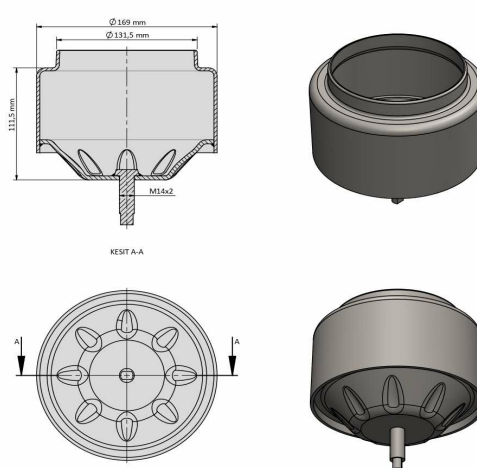

TRP-1142

TRP-1142

OEM REFERENCES		CROSS REFERENCES	
VOLVO	22058739	CONTITECH	4562 N P03

TRP - 1143

TRP-1143

OEM REFERENCES		CROSS REFERENCES	
SCANIA	1543691	CONTITECH	6700 N P01

TRP - 1144

TRP-1144