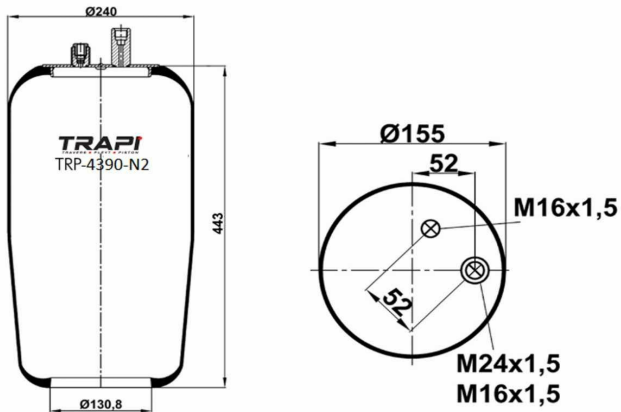

TRP-4390-N2 AIR SPRING WITHOUT PISTON

OEM REFERENCES		CROSS REFERENCES	
MERCEDES-BENZ	A9423280101	Cf Gomma	TVSC28530
MERCEDES	942 328 05 01	Contitech	4390N2
		Goodyear	9508
		Springride	D12U26