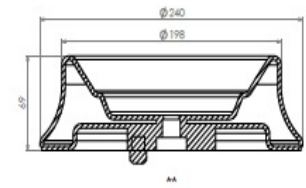

TRP-1173

AIR SPRING PISTON