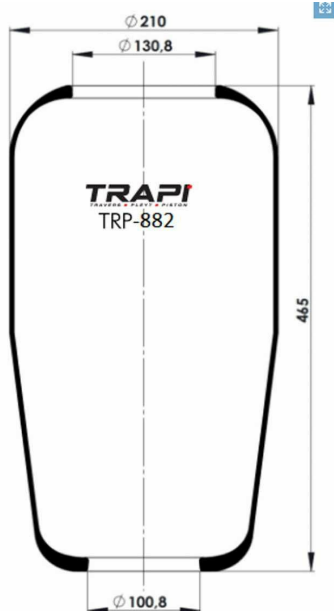

TRP-882 ROLL AIR SPRING

OEM REFERENCES		CROSS REFERENCES	
MAN	81.43601.0065	Cf Gomma	1SC250-28 97042
MAN	81.43601.0067	Contitech	882N1
MAN	81.43601.0132	Firestone	1R4R465260
MAN	81.43601.0070	Firestone	W010950435
MAN	81.43601.0092	Goodyear	9048
MAN	81.43601.0099	Phoenix	1F16-1
MAN	81.43601.0103	Taurus	B155
MAN	81.43601.0121		
MAN	81436010136		
MERCEDES-BENZ	A6583280101		
MERCEDES-BENZ	A6993280101