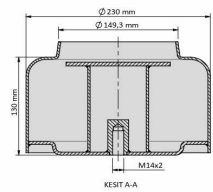

TRP - 1101

TRP-1101

OEM REFERENCES		CROSS REFERENCES	
SETRA	4.731.012.000	BLACKTECH	RL 9772
SETRA	315.23.10.113.01	VIBRACOUSTIC	V1 E 25 (-2)
SETRA	107-23.10.101.04D	PHOENIX	1 E 25
		GOOD YEAR	8018
		CF GOMMA	1S 310-28-RF
		FIRESTONE	W01 095 0021
		DUNLOP	D 12 S02
		CONTITECH	661 N
		AIRTECH	3661