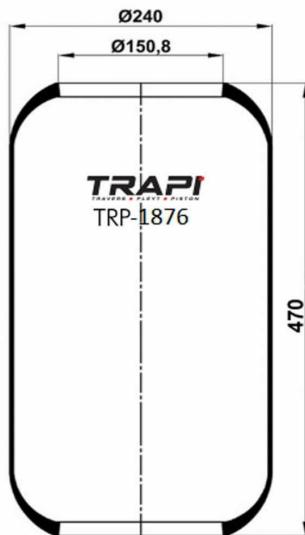

TRP-1819 ROLL AIR SPRING

OEM REFERENCES

IVECO	93166129

CROSS REFERENCES

		Contitech	1819N

TRP-1876 ROLL AIR SPRING

OEM REFERENCES

RENAULT	5.010.294.156

CROSS REFERENCES

		Contitech	1876N

TRP-1885 ROLL AIR SPRING