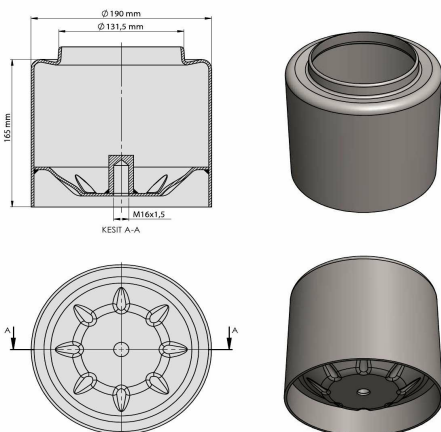

TRP - 1083

TRP-1083 MERCEDES AIR SPRING LOWER PISTON

OEM REFERENCES		CROSS REFERENCES	
MERCEDES	9423205221	FIRESTONE	1R7Z 440-290C
MERCEDES	9423200321	CF GOMMA	1VSC 285-30 206783
MERCEDES	9423200421	BLACKTECH	RML 95401 C3
		AIRTECH	34390-03 K
		CONTITECH	4930 NP 03