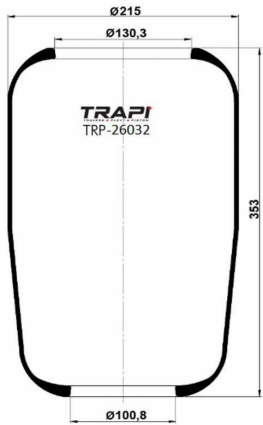

TRP-26032 ROLL AIR SPRING

OEM REFERENCES		CROSS REFERENCES	
IVECO	98411807	Cf Gomma	1SC260-32