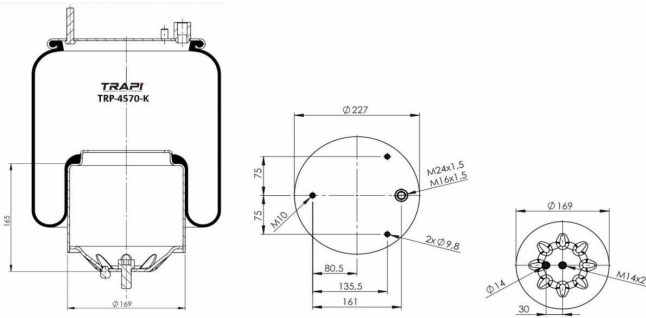

TRP-4570-K

OEM REFERENCES		CROSS REFERENCES	
SAF	4570 N P02	Contitech	4570 N P02
VOLVO	21 224 749		
VOLVO	22 058 741