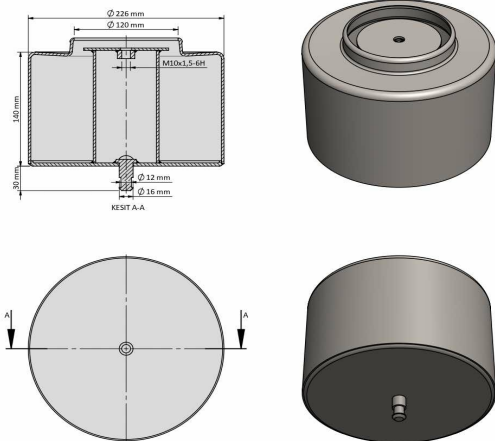

TRP - 1124

TRP-1124

OEM REFERENCES		CROSS REFERENCES	

TRP-1125

TRP-1125

OEM REFERENCES		CROSS REFERENCES	
VOLVO	21 321 521	CONTITECH	4919 N
VOLVO	20 909 150	BLACKTECH	RMI 75020 C
		AIRTECH	34919 K

TRP - 1126