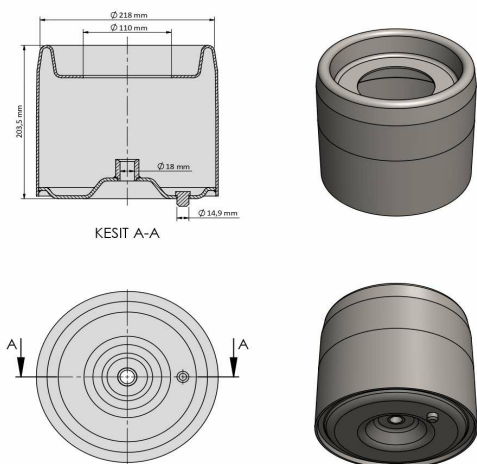

TRP - 1143

TRP-1143

OEM REFERENCES		CROSS REFERENCES	
SCANIA	1543691	CONTITECH	6700 N P01