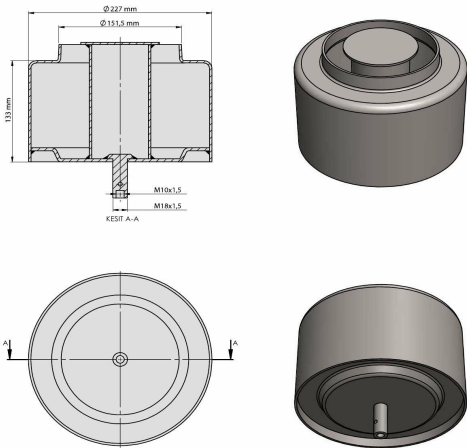

TRP - 1036

TRP-1036 RENAULT TRUCK AIR SPRING LOWER PISTON

OEM REFERENCES		CROSS REFERENCES	
RENAULT	5010073846	CONTITECH	661 NP 01
		BLACKTECH	RML 9772 C1
		AIRTECH	3661 K