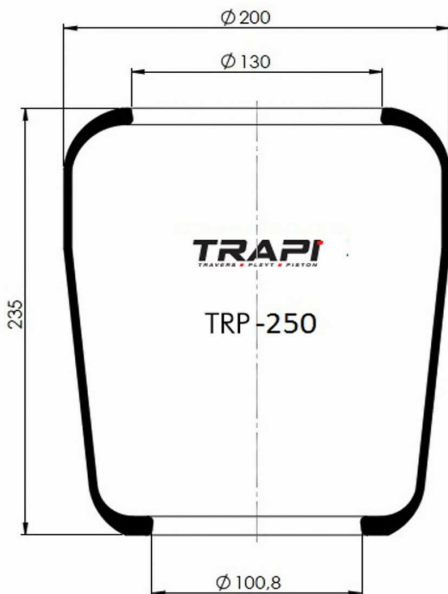

TRP-2006-as ROLL AIR SPRING

OEM REFERENCES		CROSS REFERENCES	
ISUZU	PR-2006		

TRP-240 ROLL AIR SPRING

OEM REFERENCES		CROSS REFERENCES	
TEMSA	TRL-240 SAFİR ARKA		

TRP-250 ROLL AIR SPRING

OEM REFERENCES		CROSS REFERENCES	
IVECO	41006926	Airtech	319250 111592
		Cf Gomma	1SC250-19 201727