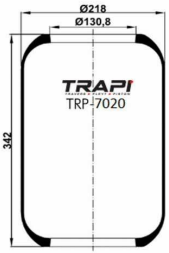

TRP-7019 ROLL AIR SPRING

OEM REFERENCES		CROSS REFERENCES	
VOLVO	41008929	Airtech	319270
		Cf Gomma	1S 27019

TRP-7020 ROLL AIR SPRING

OEM REFERENCES		CROSS REFERENCES	
IVECO	42531994	Airtech	320270 111362
		Cf Gomma	1S270-20V 202773