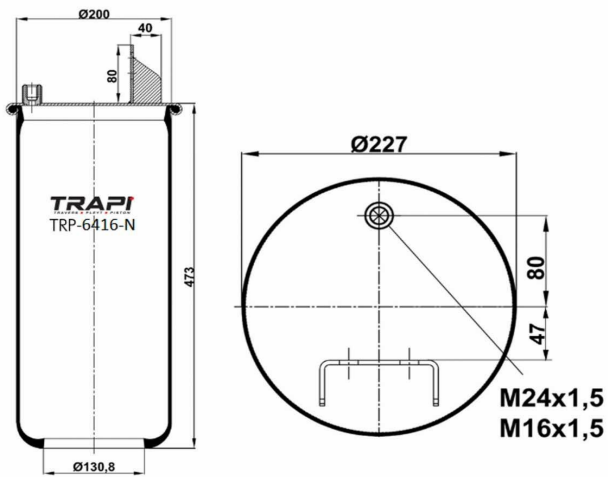

TRP-6416-N AIR SPRING WITHOUT PISTON

OEM REFERENCES		CROSS REFERENCES	
		Airtech	36416 P / 122642
		Contitech	6608 N P01**SA