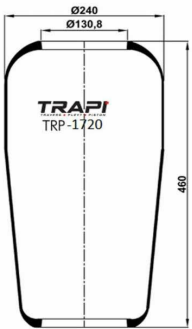

TRP-1720 ROLL AIR SPRING

OEM REFERENCES		CROSS REFERENCES	
MERCEDES-BENZ	A6553270001	Contitech	1720N