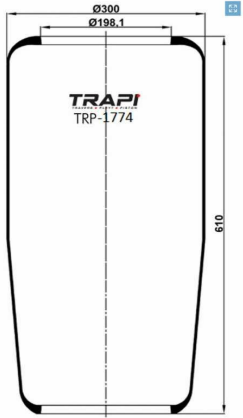

TRP-1774 ROLL AIR SPRING

OEM REFERENCES		CROSS REFERENCES	
BPW	02.200.24.30.0	Contitech	1774N
EVO-BUS (KASSBOHRER-SETRA)	4.731.038.000		
GIGANT	196039		
SCHMITZ-ANHANGER	750225		

TRP-1782 ROLL AIR SPRING