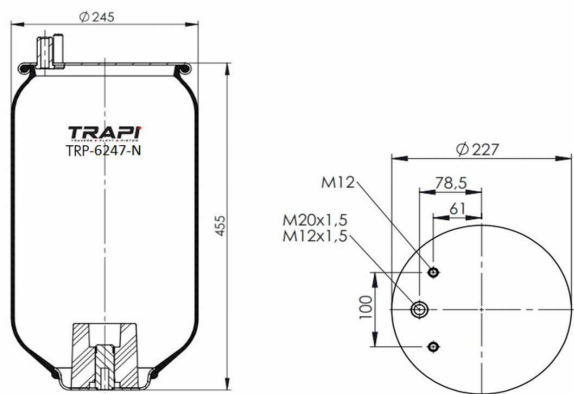

TRP-6247-N AIR SPRING WITHOUT PISTON

OEM REFERENCES		CROSS REFERENCES	
VOLVO	20 386 228**SA	Airtech	36247 KPP**SA
VOLVO	20 352 247**SA