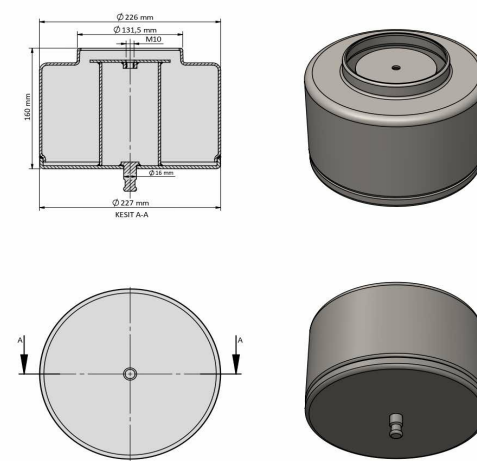

TRP - 1145

TRP-1145

OEM REFERENCES		CROSS REFERENCES	
VOLVO	21 451 174	CONTITECH	4582 N P01
RENAULT	7.421.451.178		
VOLVO	21 451 178