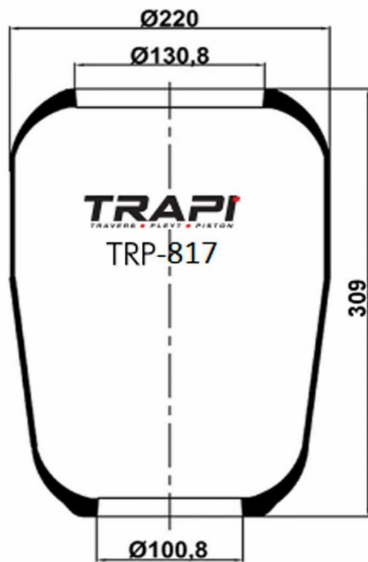

TRP-817 ROLL AIR SPRING

OEM REFERENCES		CROSS REFERENCES	
RENAULT V.I	5.000.805.998	Contitech	817N
RENAULT V.I	5.810.111.355