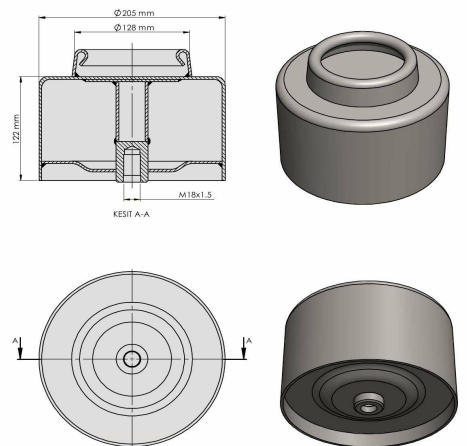

TRP-1038

TRP-1038 MAN REAR AIR SPRING LOWER PISTON

OEM REFERENCES		CROSS REFERENCES	
MAN	81436006040	AIRTECH	34705 P
MAN	81436006039	CONTITECH	4705 N1 P03
		BLACKTECH	75816 C3