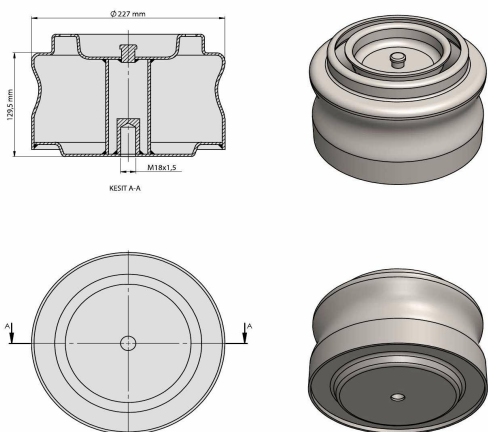

TRP - 1031

TRP-1031

MERCEDES TRAVERS HOSE

OEM REFERENCES		CROSS REFERENCES	

TRP - 1032

TRP-1032

BMC AIR SPRING LOWER PISTON

OEM REFERENCES		CROSS REFERENCES	
ZF SACHS	0501 215 603	PHOENIX	1 E 26 A-14
ZF SACHS	0501 215 444	TAURUS	B 124