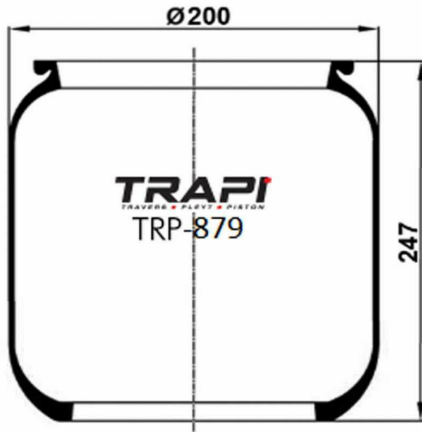

TRP-879 ROLL AIR SPRING

OEM REFERENCES		CROSS REFERENCES	
BOVA	B184138	Cf Gomma	879N
IVECO	4681868