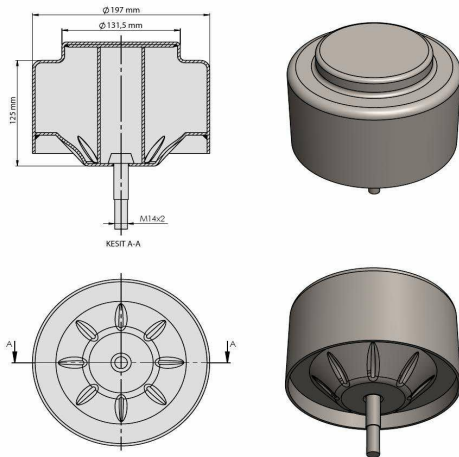

TRP - 1006

TRP-1006 İVECO REAR AIR SPRING LOWER PİSTON

OEM REFERENCES		CROSS REFERENCES	
IVECO	4714025	PHOENIX	1 E 21-6
VOLVO	1611776	VIBRACOUSTIC	V 1 21-6
VOLVO	1999893	BLACKTECH	RL 9055
SCANIA	523229	AIRTECH	3944
DAF	0627584	FIRESTONE	W01 095 0121
IVECO	4736728	CF GOMMA	1 S 285-22 88786
IVECO	4738008	GOOD YEAR	9009
IVECO	4722525	CONTITECH	944 N