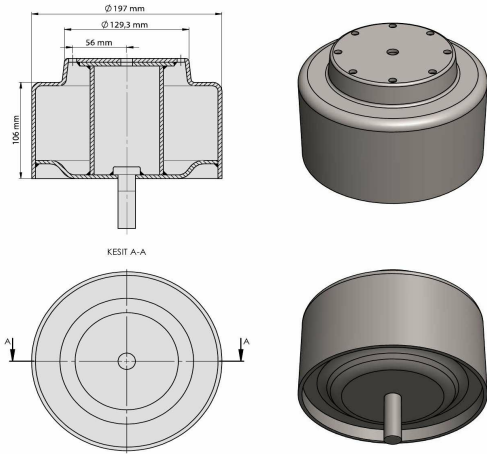

TRP - 1078

TRP-1078