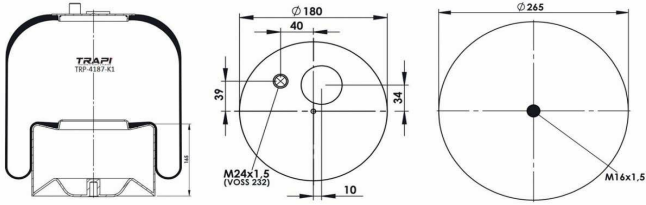

TRP-4187-K1 COMPLETE WITH METAL PISTON

OEM REFERENCES		CROSS REFERENCES	
DAIMLER CHRYSLER	A 942 320 26 21	Airtech	34187-21K (Voss232)
DAIMLER CHRYSLER	A 942 320 72 21	Contitech	4187 NP21 (Voss232)
		Contitech	4187 NP23 (Voss232)