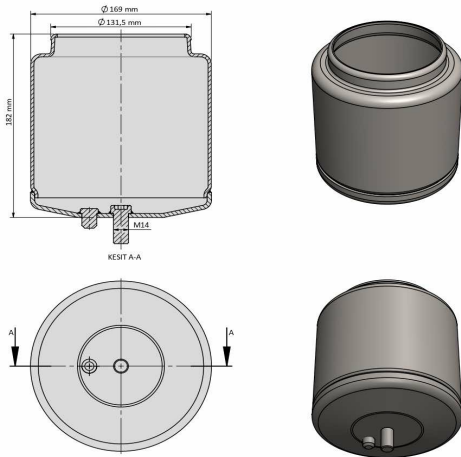

TRP-1126

OEM REFERENCES		CROSS REFERENCES	

TRP - 1127

TRP-1127

OEM REFERENCES		CROSS REFERENCES	
VOLVO	21 224 745	CONTITECH	4560 N P02
VOLVO	22 058 737	FIRESTONE	W01-M58-6088
		AIRTECH	34560 C

TRP - 1128

TRP-1128