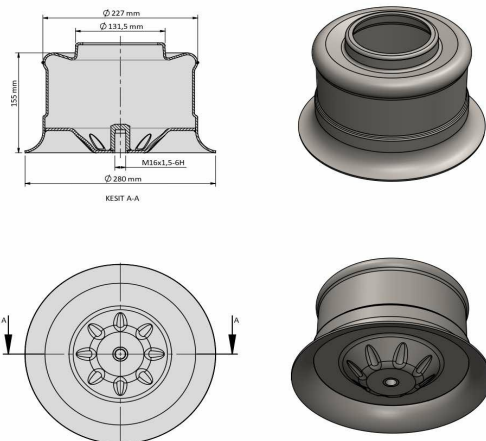

TRP - 1145

TRP-1145

OEM REFERENCES		CROSS REFERENCES	
VOLVO	21 451 174	CONTITECH	4582 N P01
RENAULT	7.421.451.178		
VOLVO	21 451 178		

TRP - 1146

TRP-1146

OEM REFERENCES		CROSS REFERENCES	

TRP - 1147

TRP-1147