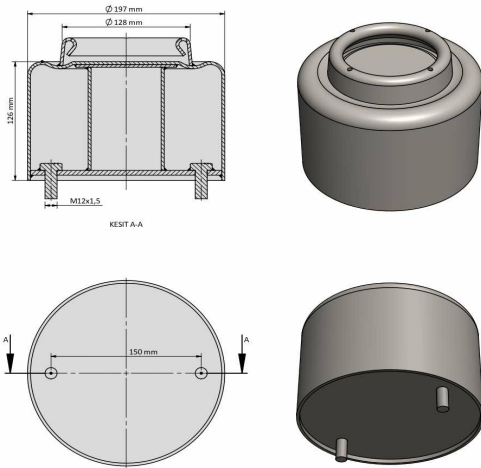

TRP - 1140

TRP-1140

OEM REFERENCES		CROSS REFERENCES	
MAN	81.43603.5020	FIRESTONE	W01 095 0145
MAN	81.43601.0039	CF GOMMA	1SC 300-34 92548
MAN	81.43601.0040	GOOD YEAR	9073
MAN	81.43601.0033	PHOENIX	1 F 26 B-1
VOLVO	1 593 842	VIBRACOUSTIC	V 1 F 26 B-1
		CONTITECH	716 N
		BLACKTECH	RL 9827
		AIRTECH	3716