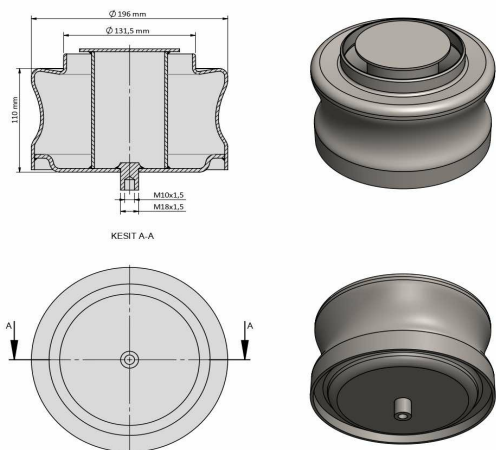

TRP - 1139

TRP-1139

OEM REFERENCES		CROSS REFERENCES	
IVECO	504157038	CONTITECH	1782 N1 P02