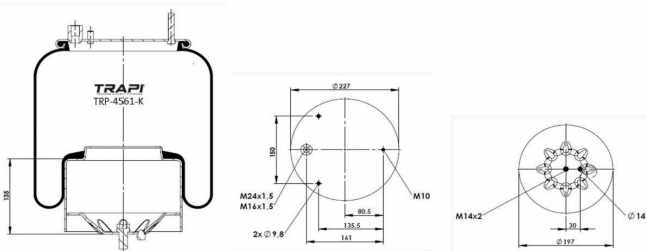

TRP-4560-K

OEM REFERENCES		CROSS REFERENCES	
VOLVO	21 224 745	Contitech	4560 N P02
VOLVO	22 058 737		

TRP-4561-K

COMPLETE WITH METAL PISTON

OEM REFERENCES		CROSS REFERENCES	
VOLVO	21224746	Contitech	4561 N P02
VOLVO	22058738		