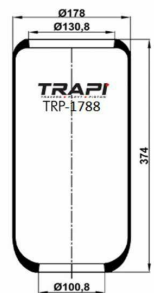

TRP-1788 ROLL AIR SPRING

OEM REFERENCES		CROSS REFERENCES	
IVECO	93166132	Contitech	1788N