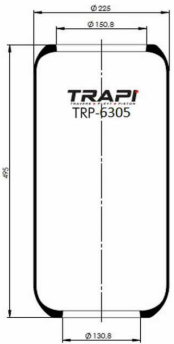

OEM REFERENCES		CROSS REFERENCES	
		Airtech	36305 / 110382