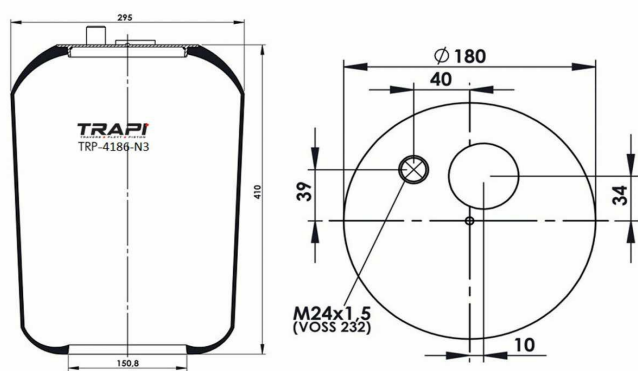

TRP-4186-N3 AIR SPRING WITHOUT PISTON

OEM REFERENCES		CROSS REFERENCES	
DAIMLER CHRYSLER	A 942 320 70 21	Airtech	34186-23K**SA (Voss232)
DAIMLER CHRYSLER	A 942 320 24 21	Contitech	4186 NP23**SA (Voss232)
		Contitech	4186 NP21**SA (Voss232)