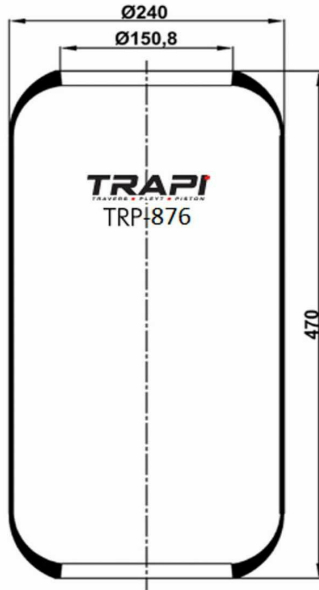

TRP-876 ROLL AIR SPRING

OEM REFERENCES		CROSS REFERENCES	
IRIS BUS (RENAULT V.I.)	5.000.296.816	Contitech	876N
IVECO	8139068	Goodyear	8314