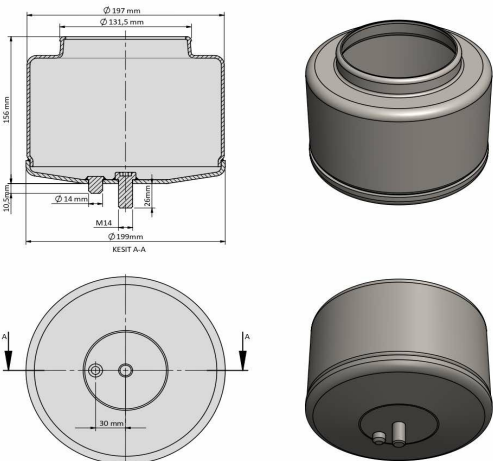

TRP - 1130

TRP-1130

OEM REFERENCES		CROSS REFERENCES	
VOLVO	22 058 738	AIRTECH	34561 C
		FIRESTONE	W01-M58-6089
		CONTITECH	4561 N P02
		AIRTECH	137662