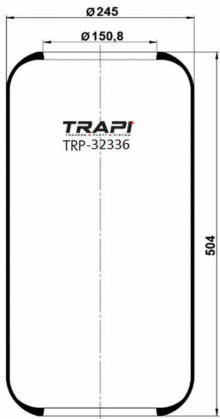

OEM REFERENCES

IVECO 41022620

CROSS REFERENCES

Airtech 336323
Cf Gomma 1S323-36C / 203833