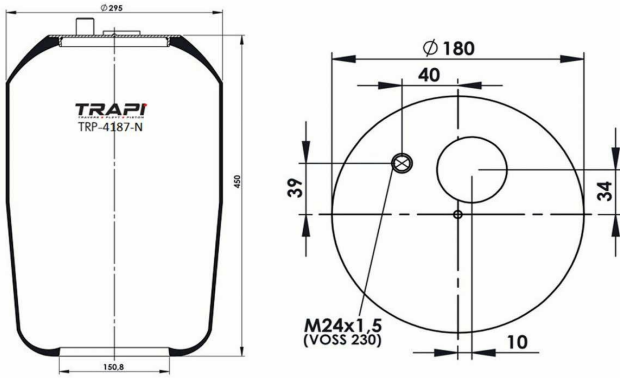

TRP-4187-N

AIR SPRING WITHOUT PISTON

OEM REFERENCES		CROSS REFERENCES	
DAIMLER CHRYSLER	A 942 320 18 21	Airtech	34187-01K**SA (Voss230)
		Contitech	4187 NP01 (Voss230)