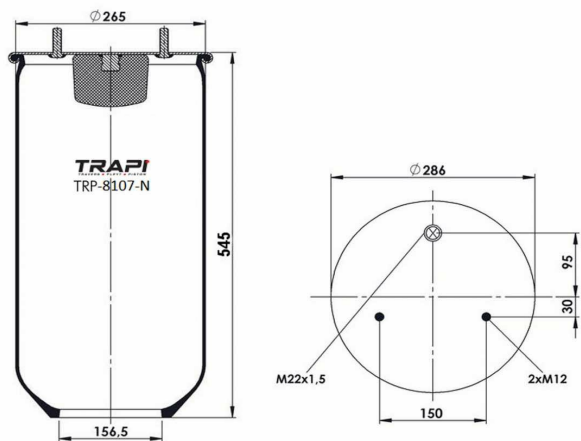

TRP-810-N1 AIR SPRING WITHOUT PISTON

OEM REFERENCES		CROSS REFERENCES	
		Airtech	3810-01P

TRP-810-N14 AIR SPRING WITHOUT PISTON

OEM REFERENCES		CROSS REFERENCES	
		Airtech	3810-14 P

TRP-8107-N AIR SPRING WITHOUT PISTON