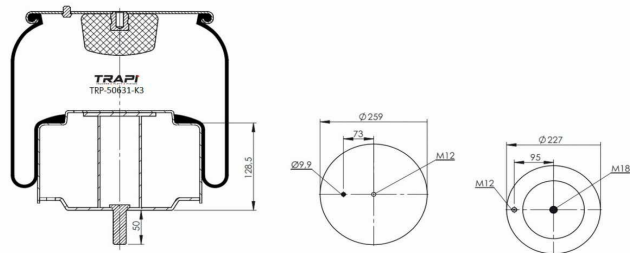

TRP-50631-K3 COMPLETE WITH METAL PISTON

OEM REFERENCES		CROSS REFERENCES	
SOLARIS	1001 101 045	Phoenix	1 DF 25 A-22
SOLARIS	0000 194 640	Phoenix	1DF 25 A-12