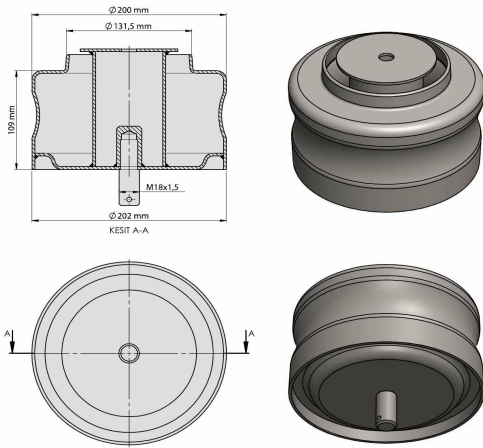

TRP - 1080

TRP-1080

AIR SPRING LOWER PISTON

OEM REFERENCES		CROSS REFERENCES	
		BLACKTECH	RML 93856 C
		VOITH	H68.237001

TRP - 1081

TRP-1081 AIR SPRING LOWER PISTON

OEM REFERENCES		CROSS REFERENCES	
IVECO	4703904	FIRESTONE	W01 095 0198
IVECO	4703972	DUNLOP	D11S02
VOLVO	4716989	CONTITECH	782 MB-3
VOLVO	93195986	BLACKTECH	RL 9893 C3
MERCEDES	3823277201	AIRTECH	3782
MERCEDES	5010190888	GOOD YEAR	9013
RENAULT	5000954176	PHOENIX	1 E 21 D
		VIBRACOUSTIC	V 1 E 21 D
		CF GOMMA	1S 285-25 977555