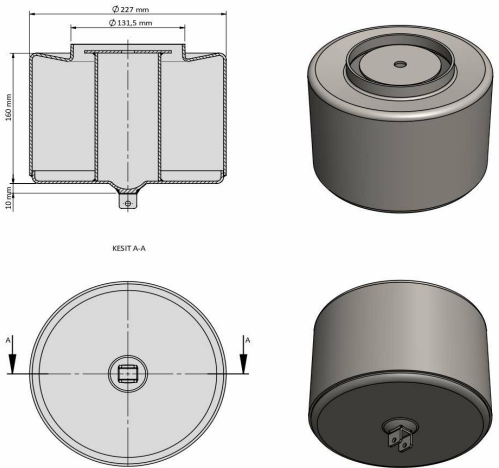

TRP - 1135

TRP-1135

OEM REFERENCES		CROSS REFERENCES	
VOLVO	1 629 718	AIRTECH	34718 K
VOLVO	20 554 759	BLACKTECH	RML 75829 C
VOLVO	815 81 41	CONTITECH	4718 NP 01
VOLVO	815 81 44		
VOLVO	1 075 363		
VOLVO	20 452 136