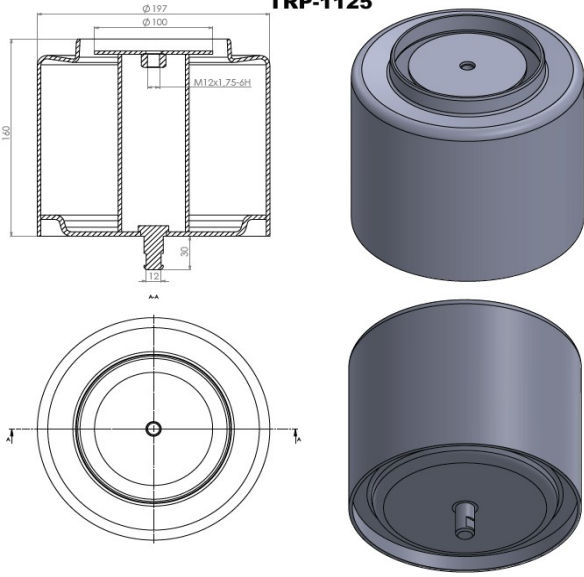

TRP-1125

TRP-1125

OEM REFERENCES		CROSS REFERENCES	
VOLVO	21 321 521	CONTITECH	4919 N
VOLVO	20 909 150	BLACKTECH	RMI 75020 C
		AIRTECH	34919 K