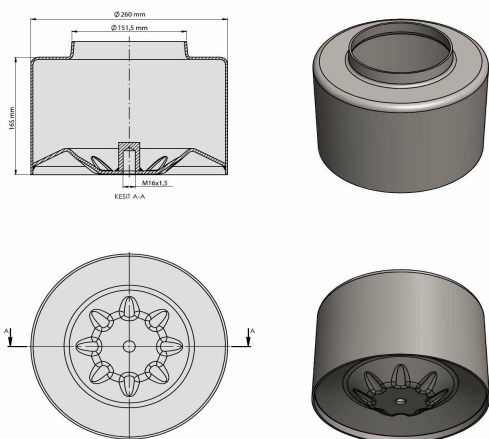

TRP - 1034

TRP-1034

MERCEDES ATEGO AIR SPRING LOWER PISTON

OEM REFERENCES		CROSS REFERENCES	
MERCEDES	9743200021	CONTITECH	4185 N P01
MERCEDES	9423203021	AIRTECH