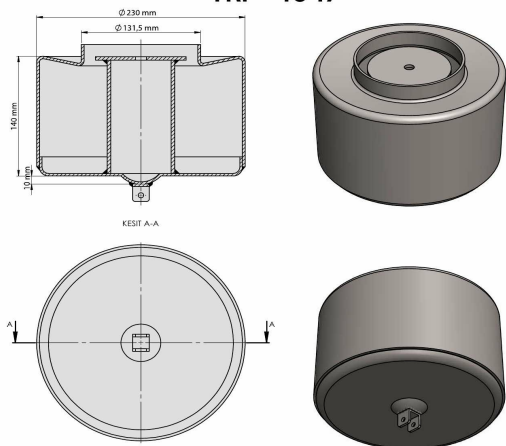

MAN AIR SPRING LOWER PISTON

OEM REFERENCES		CROSS REFERENCES	
MAN	81436006042		
MAN	81998101120		
MAN	36436030011		
MAN	81436030060		

TRP - 1047

TRP-1047