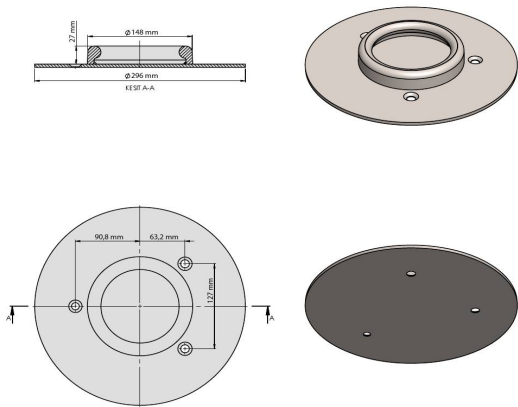

TRP-2002 BMC PROBUS AIR SPRING TOP PLATE

OEM REFERENCES		CROSS REFERENCES	

TRP-2003 HYUNDAI AIR SPRING TOP PLATE

OEM REFERENCES		CROSS REFERENCES	

TRP - 2004

TRP-2004 MERCEDES 0403 AIR SPRING TOP PLATE

OEM REFERENCES		CROSS REFERENCES	
MERCEDES	3563200335	PHOENIX	1E 23
MERCEDES	6183200035	GOOD YEAR	9050
		CONTITECH	RZ 450-25
		BLACKTECH	RL 9561-36
		AIRTECH	3450-25
		VIBRACOUSTIC	V 1 E 23