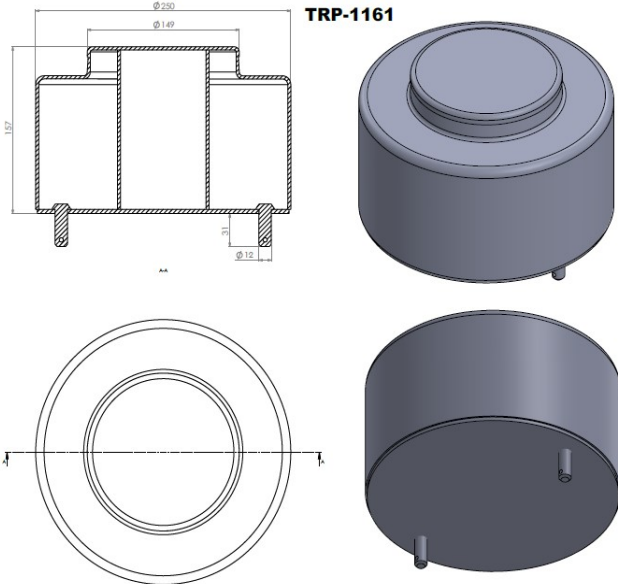

TRP-1161

TRP-1161 AIR SPRING PISTON

OEM REFERENCES		CROSS REFERENCES	
SCANIA	2373116	SCANIA	2373116