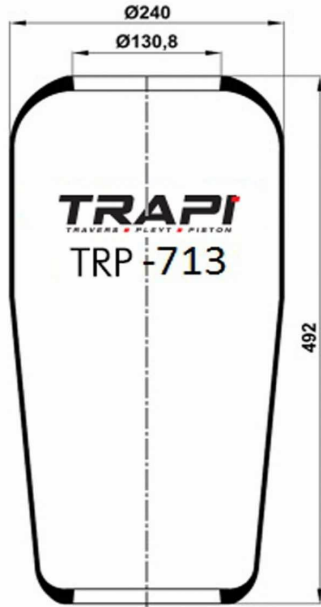

TRP-713 ROLL AIR SPRING

OEM REFERENCES		CROSS REFERENCES	
VOLVO	1622116	Contitech	713N
VOLVO	6797169