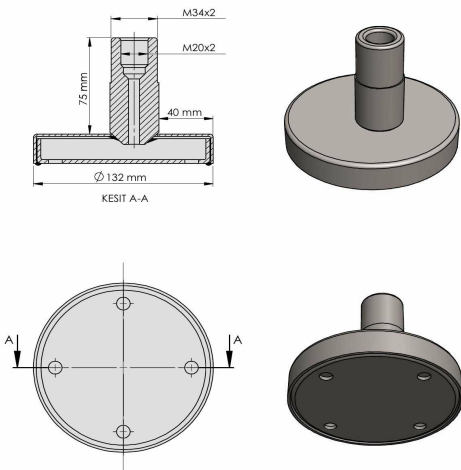

TRP-2009

MAN AIR SPRING TOP PLATE

OEM REFERENCES		CROSS REFERENCES	

TRP-2010

TRP-2010

MERCEDES 0403 AIR SPRING'S AIR VALVE

OEM REFERENCES		CROSS REFERENCES	
MERCEDES-BENZ	6183200135		
MERCEDES-BENZ	6293200035		