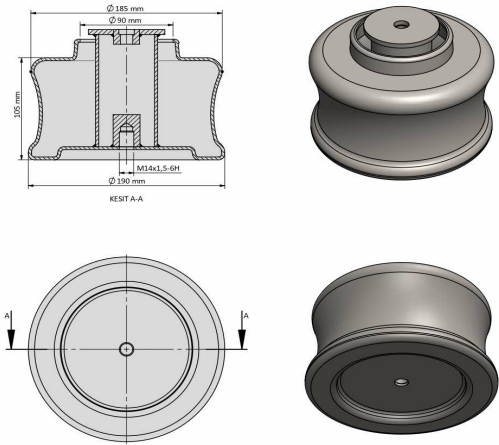

CONTITECH 4158 N P03

GOOD YEAR 1R11-764

PHOENIX 1 DK 20 A-1

VIBRACOUSTIC V 1 DK 20 A-1

DUNLOP D11B37

FIRESTONE W01 9688186

TRP - 1134

TRP-1134