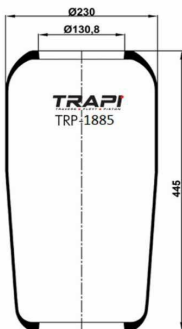

OEM REFERENCES

IVECO	98478799
MAN	81.43601.0109
MAN	81.43601.0104
MAN	81.43601.0111
MAN	81.43601.0123
MAN	81.43601.0125
MAN	81.43601.0140
MAN	81.43601.0150
MAZ	544008-020
MAZ	643008-020

CROSS REFERENCES

		Cf Gomma	1885N1
		Cf Gomma	1SC270-28 97043
		Dunlop	D12S07
		Firestone	1R2A445280
		Firestone	W010950429
		Goodyear	9003
		Phoenix	1F20B