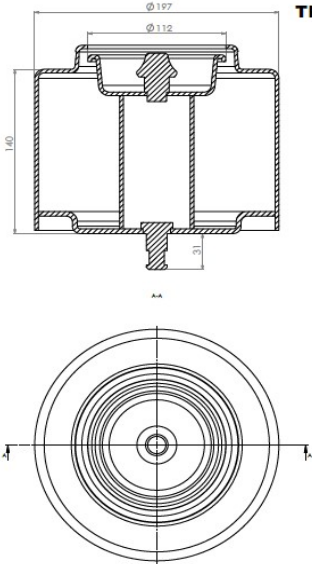

TRP-1169

TRP-1169 VOLVO AIR SPRING LOWER PISTON

OEM REFERENCES		CROSS REFERENCES	
		CONTITECH	4919 N
		AIRTECH	34919-K