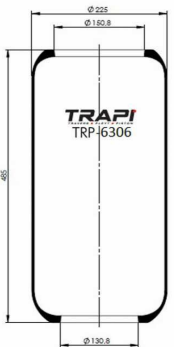

TRP-6306 ROLL AIR SPRING

OEM REFERENCES		CROSS REFERENCES	
		Airtech	36306 / 110782