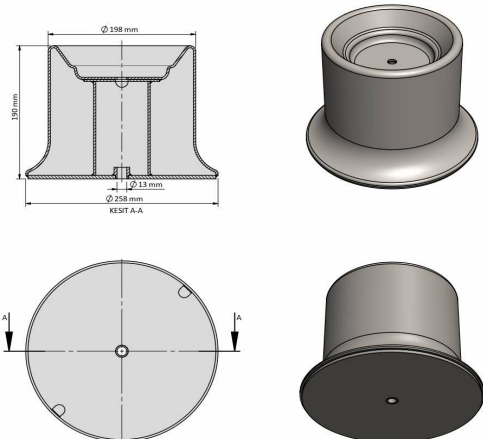

TRP - 1133

TRP-1133

OEM REFERENCES

CROSS REFERENCES

CONTITECH 4157 NP06

BLACKTECH RML 75269 C

AIRTECH 38186 KPP

CONTITECH 4158 N P03

GOOD YEAR 1R11-764

PHOENIX 1 DK 20 A-1

VIBRACOUSTIC V 1 DK 20 A-1

DUNLOP D11B37

FIRESTONE W01 9688186