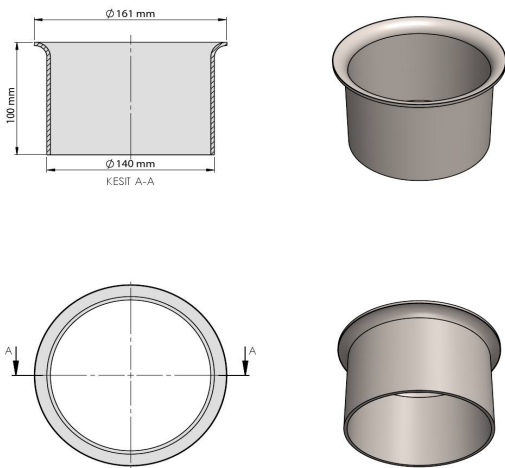

MERCEDES CONNECTO AXLE UPPER CUP

OEM REFERENCES		CROSS REFERENCES	
MERCEDES	3573271740		
MERCEDES	3023200143		

TRP - 1031

TRP-1031