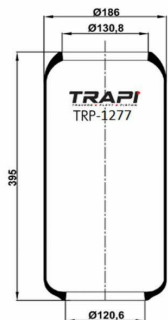

TRP-1030 ROLL AIR SPRING

OEM REFERENCES		CROSS REFERENCES	
HINO	49711-1030	Airtech	1 AO 20

TRP-1234 ROLL AIR SPRING

OEM REFERENCES		CROSS REFERENCES	
IRIS BUS	5.010.393.062	Contitech	1234N1

TRP-1277 ROLL AIR SPRING