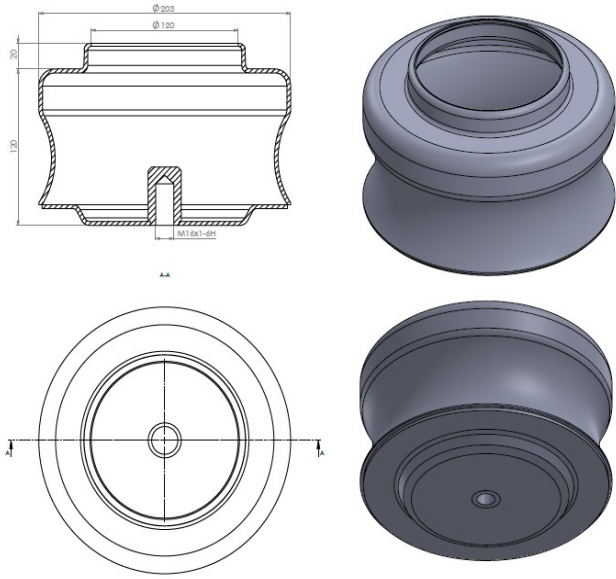

TRP - 1136

TRP-1136

OEM REFERENCES		CROSS REFERENCES	
SETRA	4.731.042.000C	CONTITECH	661 N
		AIRTECH	3661

TRP-1137

TRP-1137

OEM REFERENCES		CROSS REFERENCES	
MERCEDES - EVOBUS	A 628 320 02 18	CONTITECH	946 N P04
MERCEDES - EVOBUS	A 628 323 00 92		
MERCEDES - EVOBUS	A 628 320 12 25		