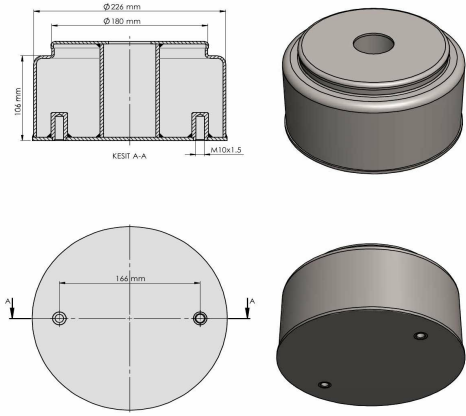

TRP-1003

TRP-1003 İKARUS FRONT AİR SPRİNG LOWER PİSTON